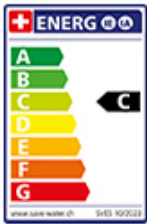

**KWC Luna-E**

> Weblink

**Modellreihe**  
KWC Luna-E

**Artikel Nr.**  
40.001.720.00

**Modell**  
Schwenkauslauf  
**Oberfläche**  
Chrom

**Preis CHF**  
303.- exkl. MwSt

**Produktbeschreibung**

**Energie-Etikette**

**Schwenkbereich**  
160°

**Durchflussmenge**  
12.00 (l / min (3bar))

**Strahlarten**  
Normalstrahl

**Anschlussart**  
Flexible Anschlussschläuche

**Passende Artikel**

> Weblink  
40.001.314.00 / CHF  
155.-  
Dispenser Nano