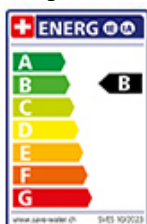

**KWC Luna-E**

> Weblink

**Modellreihe**  
KWC Luna-E  
**Version**  
Side Lever L

**Modell**  
Schwenkauslauf  
**Oberfläche**  
Chrom

**Artikel Nr.**  
40.002.134.00

**Preis CHF**  
326.- exkl. MwSt

**Produktbeschreibung**

**Energie-Etikette**

**Schwenkbereich**  
360°

**Durchflussmenge**  
10.00 (l / min (3bar))

**Strahlarten**  
Normalstrahl

**Position des Griffhebels**  
Rechts

**Anschlussart**  
Flexible Anschlussschläuche