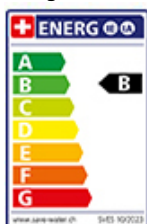

KWC Suno

> Weblink

Modellreihe
KWC Suno
Hersteller-Nr.
10.171.033.000FL
Artikel Nr.
40.001.993.00

Modell
Auszugsbrause
Oberfläche
Chrom

Preis CHF
429.- exkl. MwSt

Produktbeschreibung

Energie-Etikette

Schwenkbereich
130°

Durchflussmenge
11.00 (l / min (3bar))

Strahlarten
Normal- und Brausestrahl

Auslaufart
Auslauf mit Nylonschlauch

Anschlussart
Flexible Anschlussschläuche

Extra
Kartusche keramisch

Passende Artikel

> Weblink
40.001.314.00 / CHF
155.-
Dispenser Nano