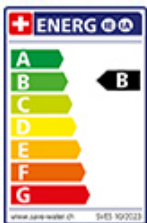

Produktbeschreibung

Energie-Etikette

Schwenkbereich
130°

Durchflussmenge
11.00 (l / min (3bar))

Strahlarten
Normal- und Brausestrahl

Auslaufart
Auslauf mit Nylonschlauch

Anschlussart
Flexible Anschlussschläuche