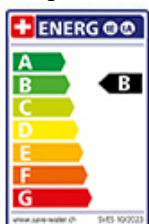

KWC Suno

> Weblink

Modellreihe
KWC Suno
Hersteller-Nr.
10.171.023.000FL
Artikel Nr.
40.001.995.00

Modell
Schwenkauslauf
Oberfläche
Chrom

Preis CHF
306.- exkl. MwSt

Produktbeschreibung

Energie-Etikette

Schwenkbereich
160°

Durchflussmenge
12.00 (l / min (3bar))

Strahlarten
Normalstrahl

Anschlussart
Flexible Anschlussschläuche

Extra
Kartusche keramisch

Passende Artikel

> Weblink
40.001.314.00 / CHF
155.-
Dispenser Nano

> Weblink
40.001.132.00 / CHF
311.-
Dispenser Little Joe