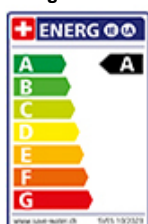

## Energie-Etikette

**Schwenkbereich**  
90°

**Durchflussmenge**  
6.90 (l / min (3bar))

**Strahlarten**  
Normalstrahl

**Auslaufart**  
Auslauf mit Nylonschlauch

**Anschlussart**  
Flexible Anschlussschläuche