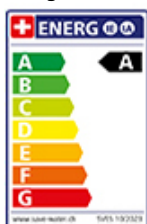

Produktbeschreibung

Energie-Etikette

Schwenkbereich
360°

Durchflussmenge
8.00 (l / min (3bar))

Strahlarten
Normal- und Brausestrahl

Laminarstrahl
Ja

Auslaufart
Auslauf mit Nylonschlauch

Position des Griffhebels
Rechts