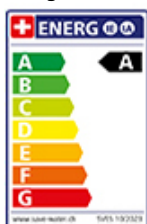

Produktbeschreibung

Energie-Etikette

Schwenkbereich
360°

Durchflussmenge
8.80 (l / min (3bar))

Strahlarten
Normalstrahl

Laminarstrahl
Ja

Auslaufart
Auslauf mit Nygonschlauch

Position des Griffhebels
Rechts