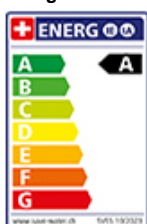

Zugauslauf

Oberfläche

PVD-Beschichtung, Inox Black

Preis CHF

991.- exkl. MwSt

Produktbeschreibung

Energie-Etikette

**Schwenkbereich**