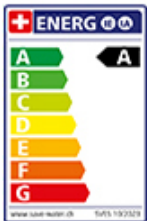

Zugauslauf

Oberfläche

PVD-Beschichtung, Inox Black

Preis CHF

991.- exkl. MwSt

Produktbeschreibung

Energie-Etikette

**Schwenkbereich**