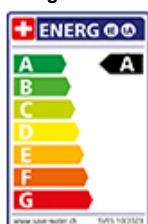

Produktbeschreibung

Energie-Etikette

Schwenkbereich
180°

Durchflussmenge
7.70 (l / min (3bar))

Strahlarten
Normalstrahl

Auslaufart
Auslauf mit Nylonschlauch

Position des Griffhebels
Rechts

Anschlussart
Flexible Anschlussschläuche