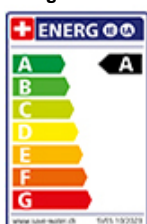

Produktbeschreibung

Energie-Etikette

Schwenkbereich
360°

Durchflussmenge
7.70 (l / min (3bar))

Strahlarten
Normalstrahl

Position des Griffhebels
Rechts

Anschlussart
Flexible Anschlussschläuche