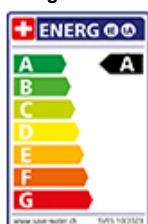

Produktbeschreibung

Energie-Etikette

Schwenkbereich
360°

Durchflussmenge
7.70 (l / min (3bar))

Strahlarten
Normalstrahl

Position des Griffhebels
Rechts

Anschlussart
Flexible Anschlussschläuche