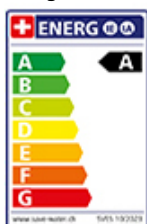

Laufen Twin

> Weblink

Modellreihe
Laufen Twin
Version
Side Lever L
Hersteller-Nr.
HF989532100001
Artikel Nr.
40.000.223.00

Modell
Schwenkauslauf
Oberfläche
Chrom

Preis CHF
449.- exkl. MwSt

Produktbeschreibung

Energie-Etikette

Schwenkbereich
160°

Durchflussmenge
7.40 (l / min (3bar))

Strahlarten
Normalstrahl

Position des Griffhebels
Rechts oder links

Anschlussart
Flexible Anschlussschläuche

Extra
Kartusche keramisch