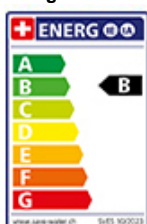

Laufen Twin

[> Weblink](#)

Modellreihe
Laufen Twin

Version
Side Lever L

Hersteller-Nr.
HF989693441001

Artikel Nr.
40.001.104.00

Modell
Zugauslauf

Oberfläche
Edelstahl, massiv

Preis CHF
876.- exkl. MwSt

Produktbeschreibung

Energie-Etikette

Schwenkbereich
360°

Durchflussmenge
9.10 (l / min (3bar))

Strahlarten
Normalstrahl

Auslaufart
Auslauf mit Nylonschlauch

Position des Griffhebels
Rechts oder links