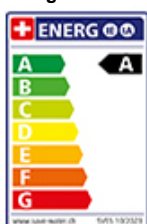

Laufen Twin

[> Weblink](#)

Modellreihe
Laufen Twin

Version
Side Lever L

Hersteller-Nr.
HF989552441001

Artikel Nr.
40.001.339.00

Modell
Schwenkauslauf

Oberfläche
Edelstahl, massiv

Preis CHF
711.- exkl. MwSt

Produktbeschreibung

Energie-Etikette

Schwenkbereich
160°

Durchflussmenge
7.40 (l / min (3bar))

Strahlarten
Normalstrahl

Position des Griffhebels
Rechts oder links

Anschlussart
Flexible Anschlussschläuche