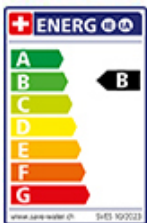

## Energie-Etikette

**Schwenkbereich**

360°

**Durchflussmenge**

9.10 (l / min (3bar))

**Auslaufart**

Auslauf mit Nylonschlauch

**Anschlussart**