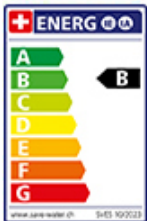

Energie-Etikette

**Schwenkbereich**

360°

Durchflussmenge

9.10 (l / min (3bar))

Auslaufart

Auslauf mit Nylonschlauch

Anschlussart