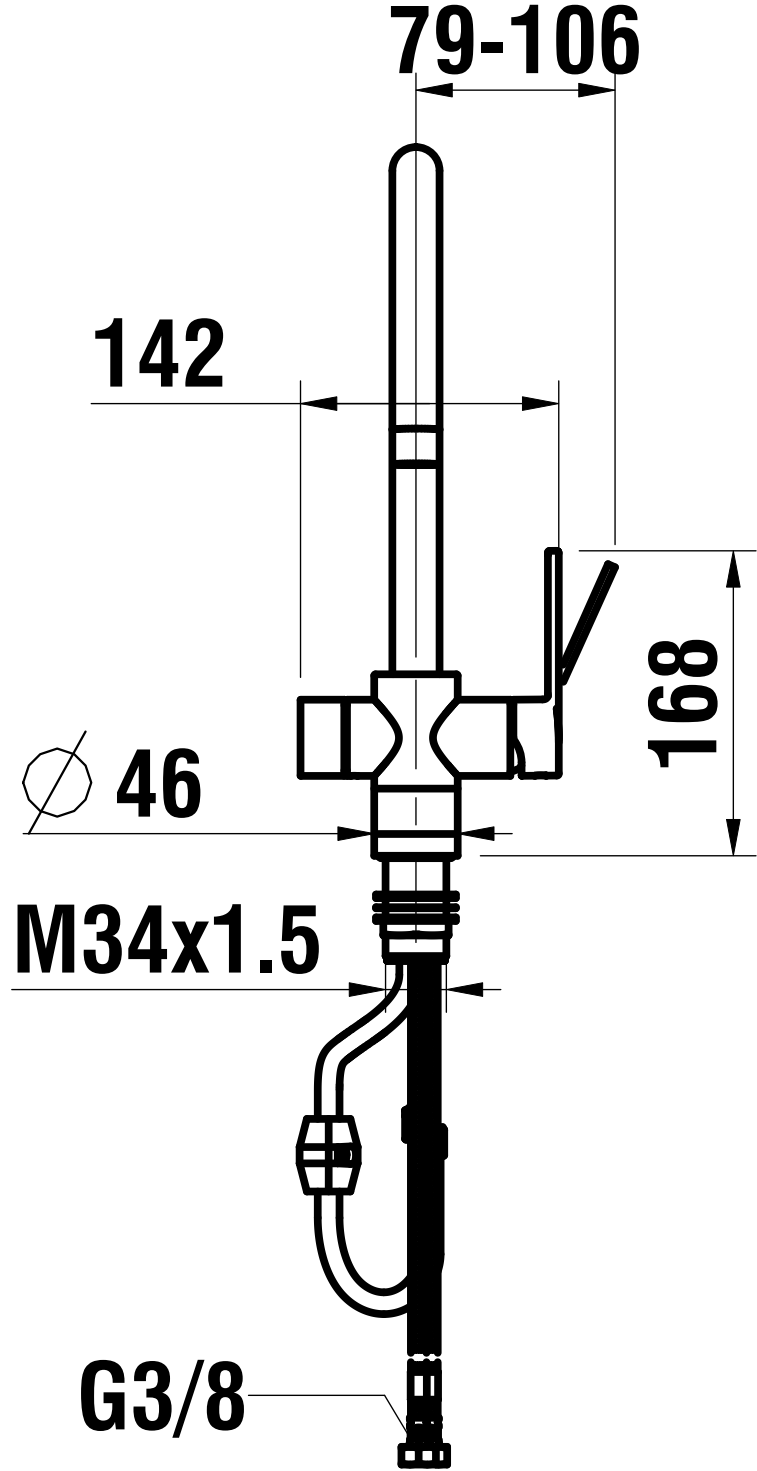

Laufen Vara Epec All in One

> Weblink

**Modellreihe**  
Laufen Vara Epec All in One

**Oberfläche**  
Edelstahl, massiv

**Artikel Nr.**  
40.002.984.00

**VRG**  
7.51  
**Preis CHF**  
3'075.- exkl. MwSt

Produktbeschreibung

Energie-Etikette

**Schwenkbereich**  
360°

**Durchflussmenge**  
8.80 (l / min (3bar))

**Auslaufart**  
Auslauf mit Nylonschlauch

Zubehör

Optionales Zubehör

> Weblink  
40.002.935.00 / CHF  
315.-  
Müllex X40 L35 Vara

> Weblink  
825.000.002.80 / CHF  
120.-  
Montageservice Müllex  
X40 L35 Vara

X	WS	S (max.)
600	16-19	212