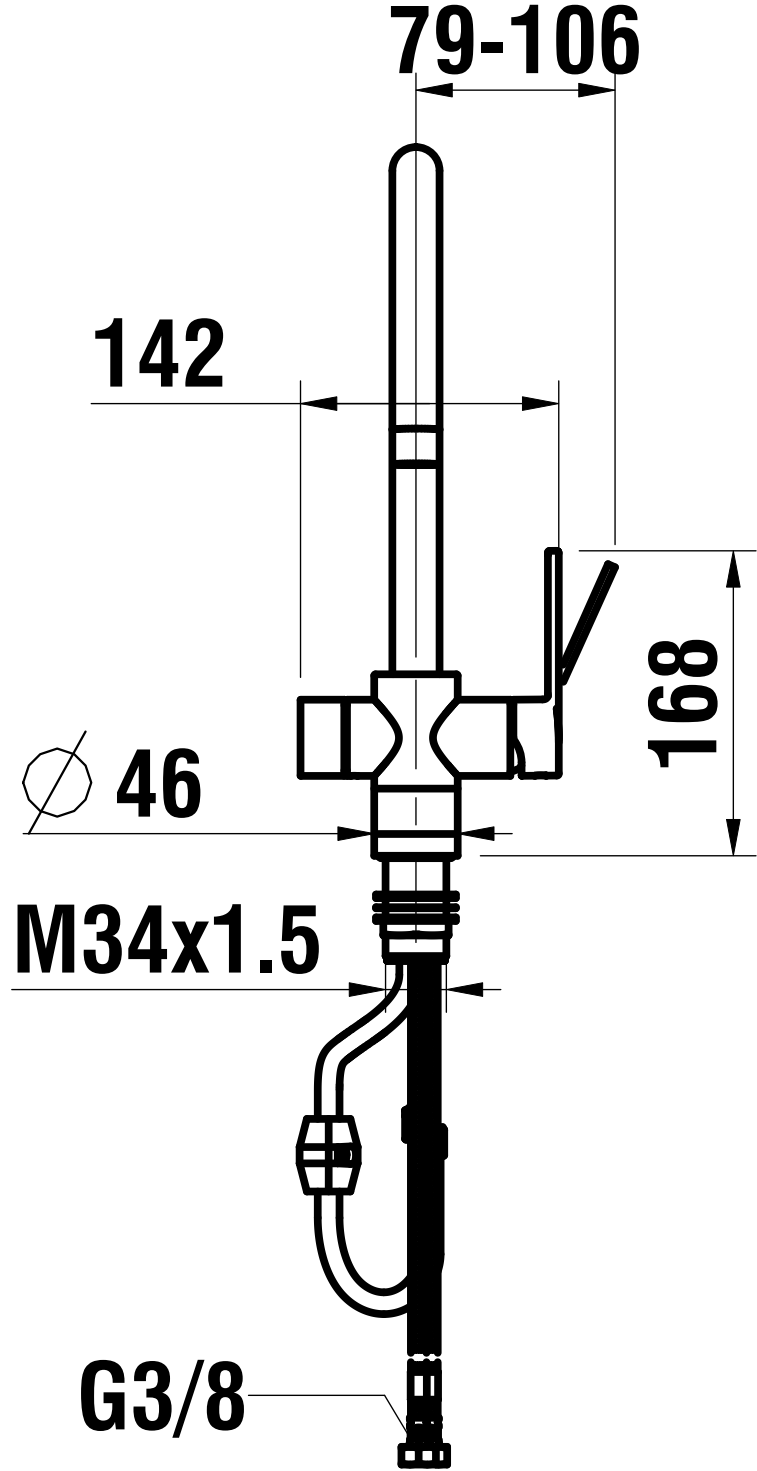

**Laufen Vara Epec All in One**

[> Weblink](#)

**Modellreihe**  
Laufen Vara Epec All in One

**Oberfläche**  
Edelstahl, massiv

**Artikel Nr.**  
40.002.984.00

**VRG**  
7.51  
**Preis CHF**  
3'075.- exkl. MwSt

**Produktbeschreibung**

**Energie-Etikette**

**Schwenkbereich**  
360°

**Durchflussmenge**  
8.80 (l / min (3bar))

**Auslaufart**  
Auslauf mit Nygonschlauch

**Zubehör**

Optionales Zubehör

[> Weblink](#)  
40.002.935.00 / CHF  
315.-  
Müllex X40 L35 Vara

[> Weblink](#)  
825.000.002.80 / CHF  
120.-  
Montageservice Müllex  
X40 L35 Vara

X	WS	S (max.)
600	16-19	212