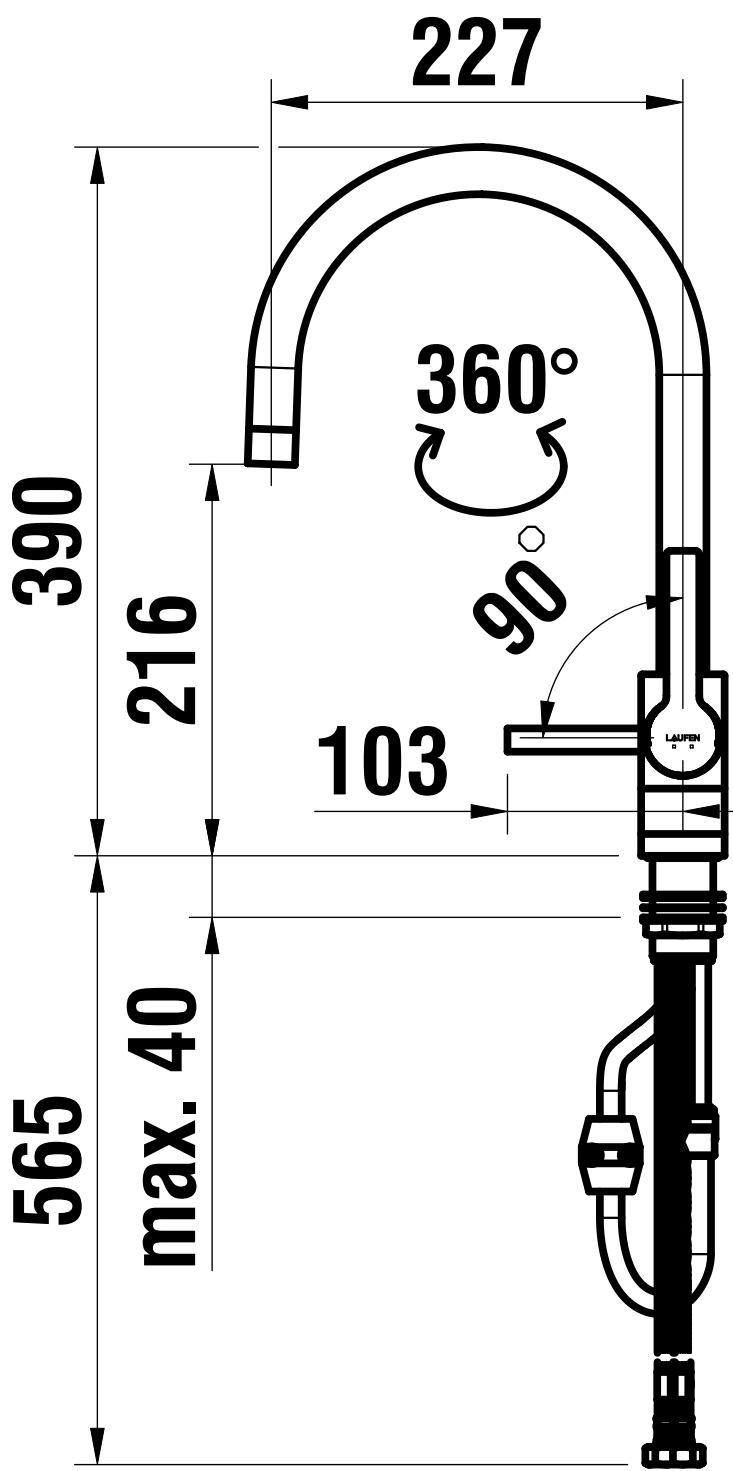

**Laufen Vara Epec All in One**

[> Weblink](#)

**Modellreihe**  
Laufen Vara Epec All in One

**Oberfläche**  
Edelstahl, massiv

**Artikel Nr.**  
40.002.984.00

**VRG**  
7.51  
**Preis CHF**  
3'075.- exkl. MwSt

**Produktbeschreibung**

**Energie-Etikette**

**Schwenkbereich**  
360°

**Durchflussmenge**  
8.80 (l / min (3bar))

**Auslaufart**  
Auslauf mit Nygonschlauch

**Zubehör**

Optionales Zubehör

[> Weblink](#)  
40.002.935.00 / CHF  
315.-  
Müllex X40 L35 Vara

[> Weblink](#)  
825.000.002.80 / CHF  
120.-  
Montageservice Müllex  
X40 L35 Vara

X	WS	S (max.)
600	16-19	212