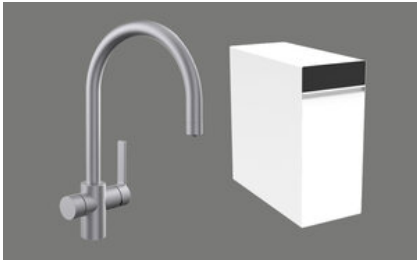

## Laufen Vara Epec All in One

[> Weblink](#)

**Modellreihe**  
Laufen Vara Epec All in One

**Artikel Nr.**  
40.002.984.00

**Oberfläche**  
Edelstahl, massiv

**VRG**  
7.51  
**Preis CHF**  
3'075.- exkl. MwSt

## Energie-Etikette

**Schwenkbereich**  
360°

**Durchflussmenge**  
8.80 (l / min (3bar))

**Auslaufart**  
Auslauf mit Nygonschlauch