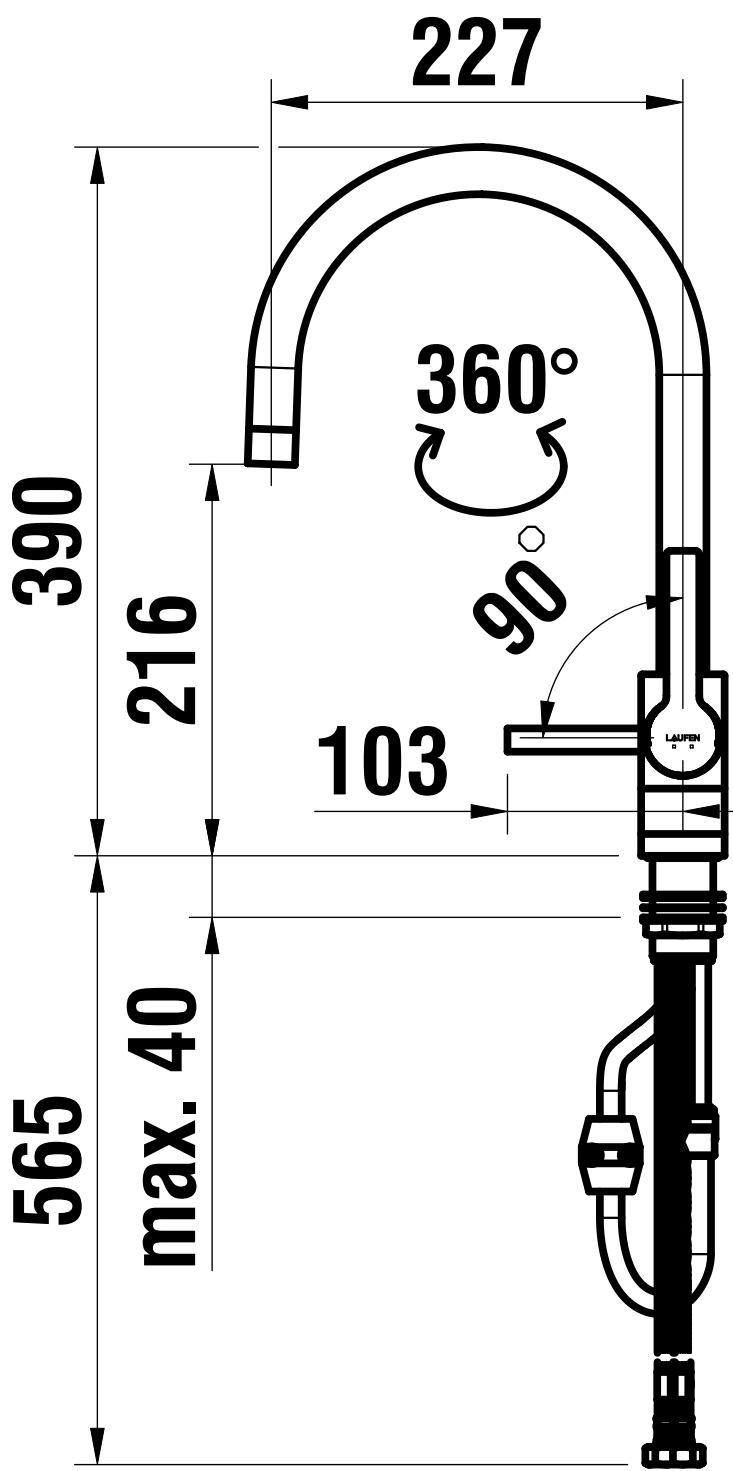

Laufen Vara Epec All in One

> Weblink

**Modellreihe**  
Laufen Vara Epec All in One

**Oberfläche**  
Edelstahl, massiv

**Artikel Nr.**  
40.002.984.00

**VRG**  
7.51  
**Preis CHF**  
3'075.- exkl. MwSt

Produktbeschreibung

Energie-Etikette

**Schwenkbereich**  
360°

**Durchflussmenge**  
8.80 (l / min (3bar))

**Auslaufart**  
Auslauf mit Nylonschlauch

Zubehör

Optionales Zubehör

> Weblink  
40.002.935.00 / CHF  
315.-  
Müllex X40 L35 Vara

> Weblink  
825.000.002.80 / CHF  
120.-  
Montageservice Müllex  
X40 L35 Vara

X	WS	S (max.)
600	16-19	212