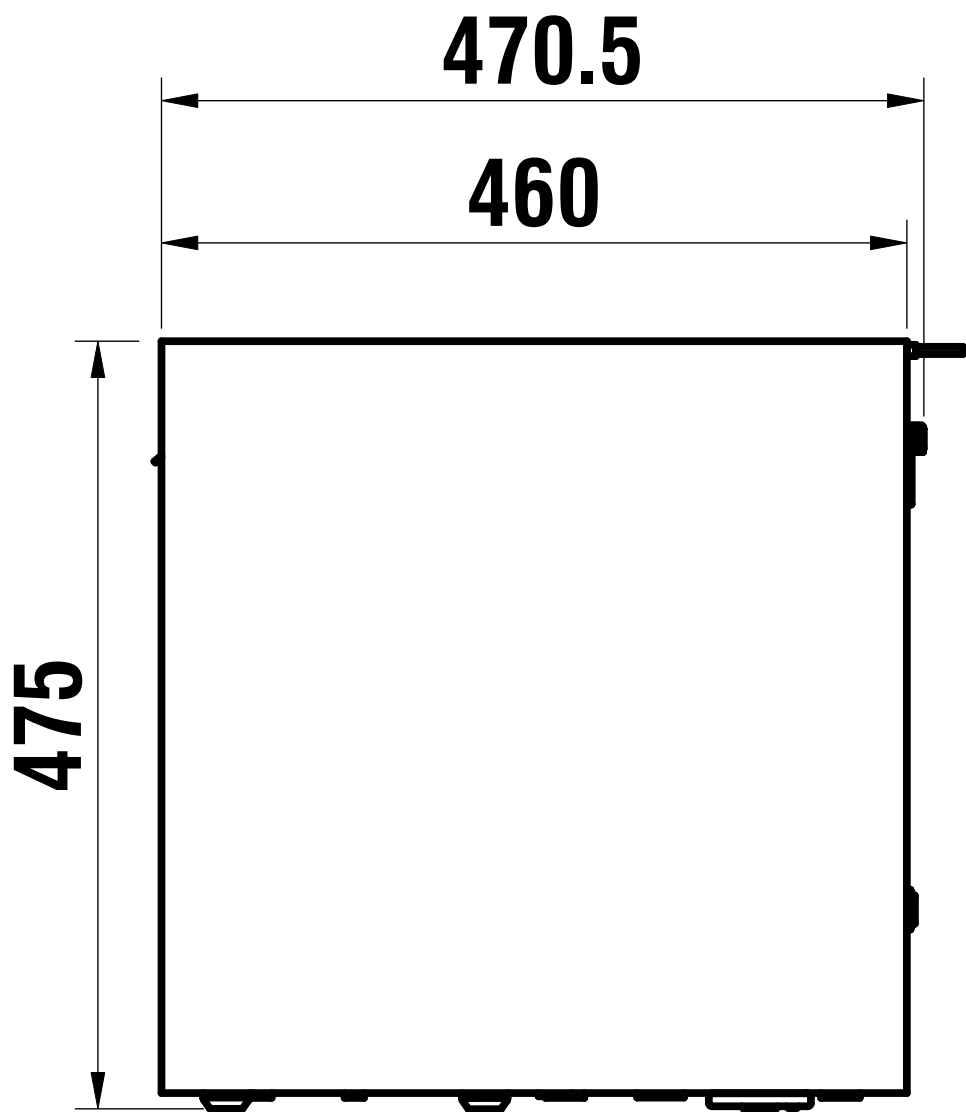

Schwenkbereich
360°

Durchflussmenge
8.80 (l / min (3bar))

Auslaufart
Auslauf mit Nylonschlauch

Zubehör

Optionales Zubehör

[> Weblink](#)
40.002.935.00 / CHF
315.-
Müllbox X40 L35 Vara

[> Weblink](#)
825.000.002.80 / CHF
120.-
Montageservice Müllex
X40 L35 Vara

X	WS	S (max.)
600	16-19	212