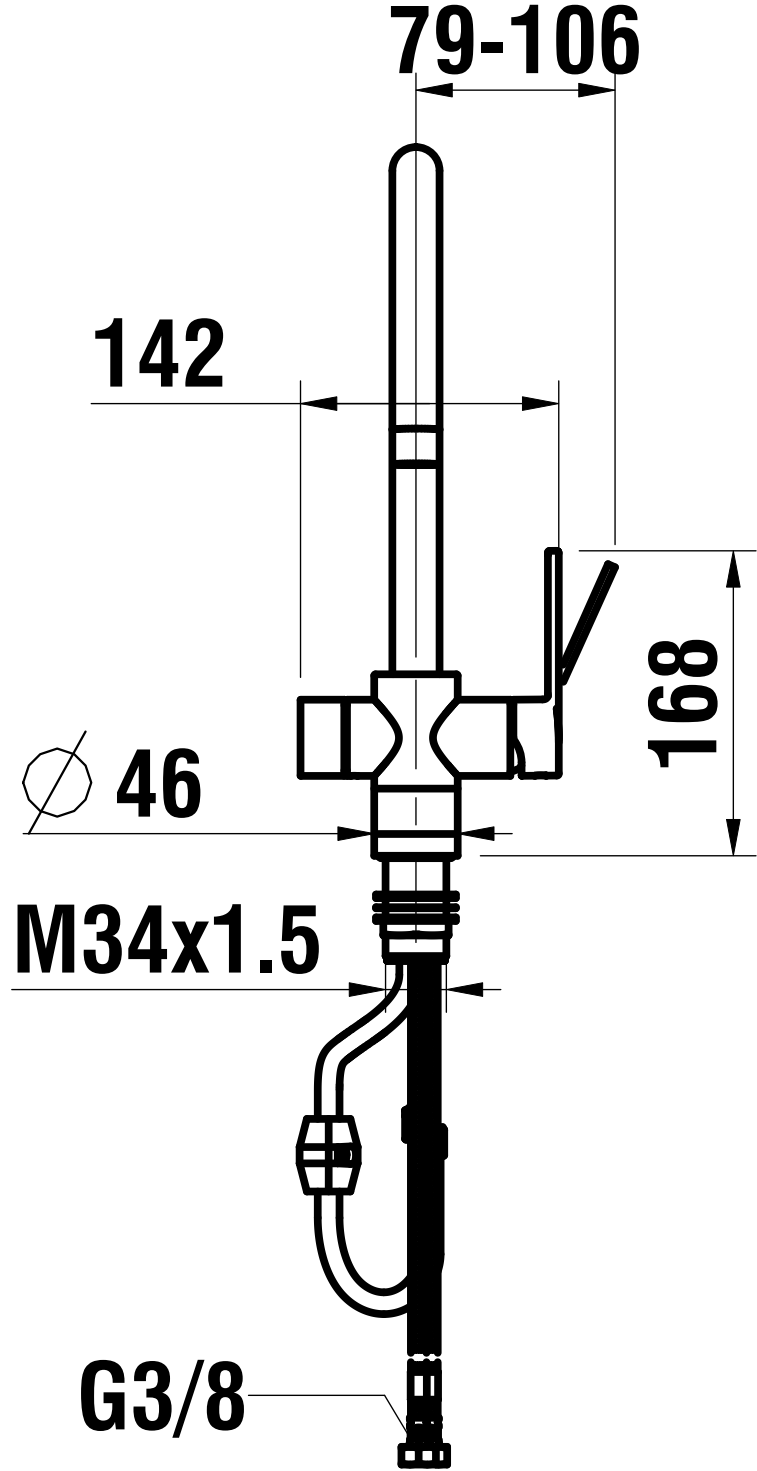

## Energie-Etikette

**Schwenkbereich**  
360°

**Durchflussmenge**  
8.80 (l / min (3bar))

**Auslaufart**  
Auslauf mit Nygonschlauch