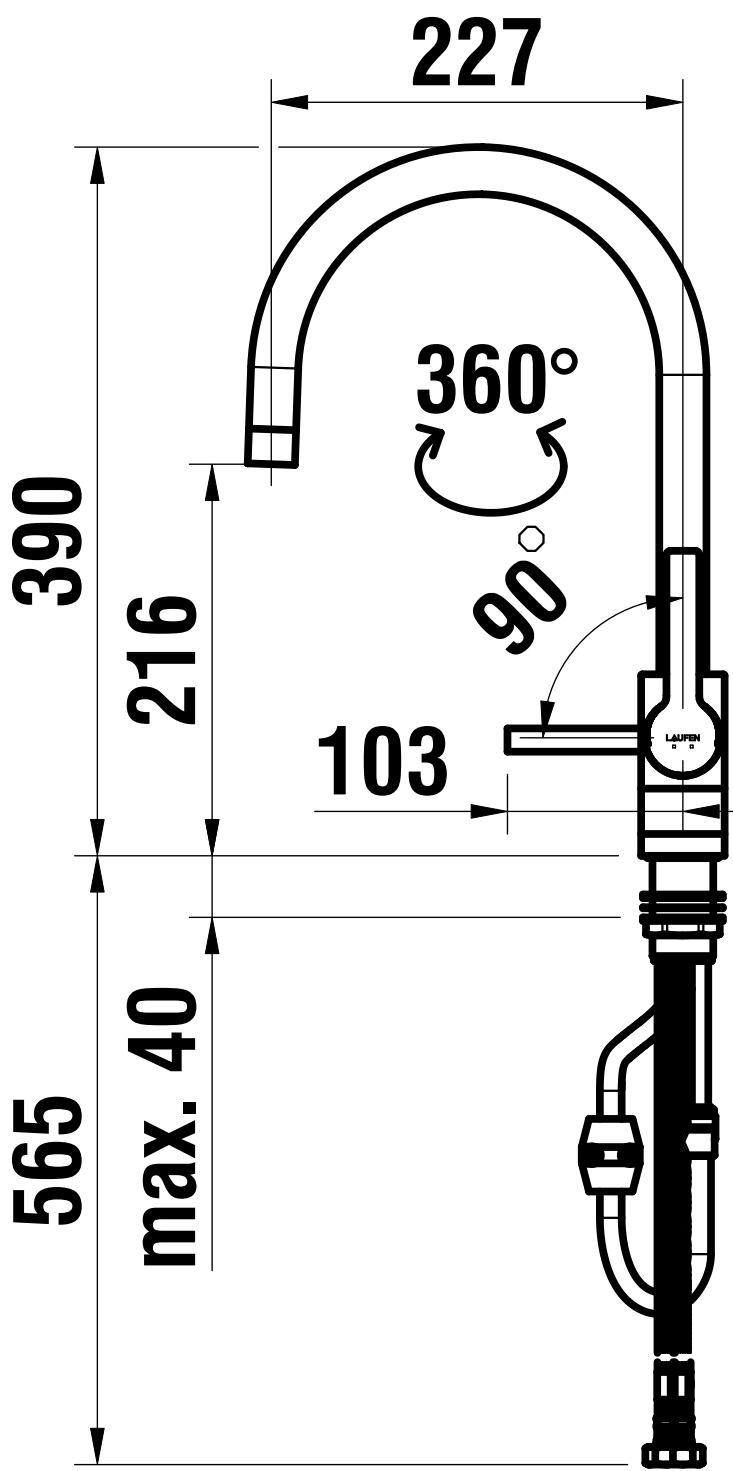

## Laufen Vara Epec All in One

[> Weblink](#)

**Modellreihe**  
Laufen Vara Epec All in One

**Oberfläche**  
Inox Black

**Artikel Nr.**  
40.002.985.00

**VRG**  
7.51  
**Preis CHF**  
3'275.- exkl. MwSt

## Energie-Etikette

**Schwenkbereich**  
360°

**Durchflussmenge**  
8.80 (l / min (3bar))

**Auslaufart**  
Auslauf mit Nygonschlauch