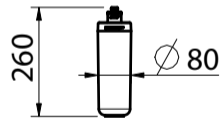

Schwenkbereich
360°

Durchflussmenge
8.80 (l / min (3bar))

Auslaufart
Auslauf mit Nylonschlauch

Zubehör

Optionales Zubehör

[> Weblink](#)
40.002.935.00 / CHF
315.-
Müllbox X40 L35 Vara

[> Weblink](#)
825.000.002.80 / CHF
120.-
Montageservice Müllex
X40 L35 Vara

X	WS	S (max.)
600	16-19	212