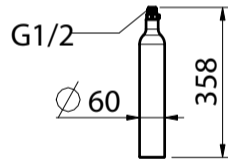

Schwenkbereich
360°

Durchflussmenge
8.80 (l / min (3bar))

Auslaufart
Auslauf mit Nylonschlauch

Zubehör

Optionales Zubehör

[> Weblink](#)
40.002.935.00 / CHF
315.-
Müllbox X40 L35 Vara

[> Weblink](#)
825.000.002.80 / CHF
120.-
Montageservice Müllex
X40 L35 Vara

X	WS	S (max.)
600	16-19	212