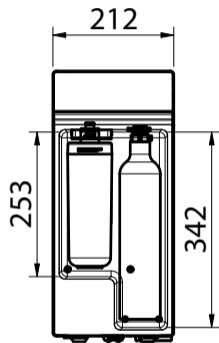

Schwenkbereich
360°

Durchflussmenge
8.80 (l / min (3bar))

Auslaufart
Auslauf mit Nylonschlauch

Zubehör

Optionales Zubehör

[> Weblink](#)
40.002.935.00 / CHF
315.-
Müllbox X40 L35 Vara

[> Weblink](#)
825.000.002.80 / CHF
120.-
Montageservice Müllex
X40 L35 Vara

X	WS	S (max.)
600	16-19	212