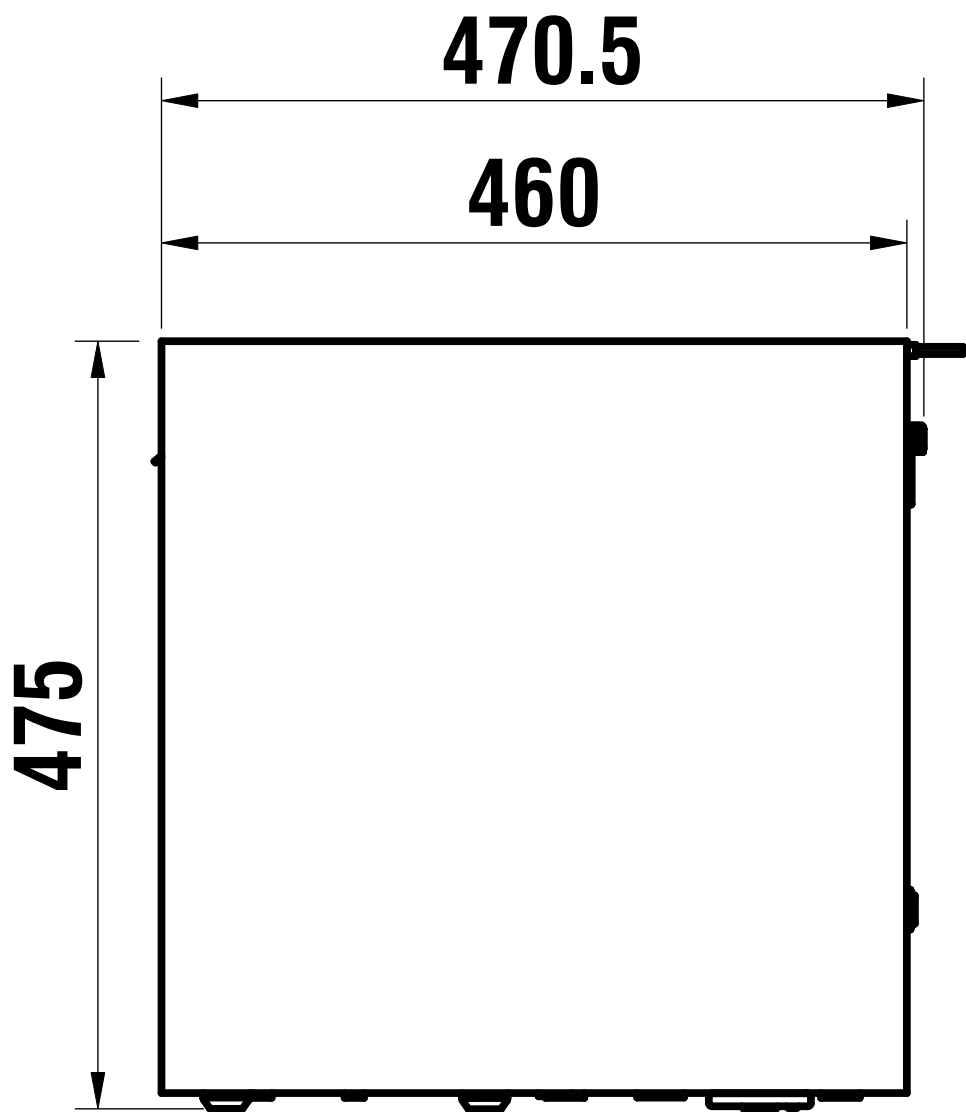

## Energie-Etikette

**Schwenkbereich**  
360°

**Durchflussmenge**  
8.80 (l / min (3bar))

**Auslaufart**  
Auslauf mit Nygonschlauch