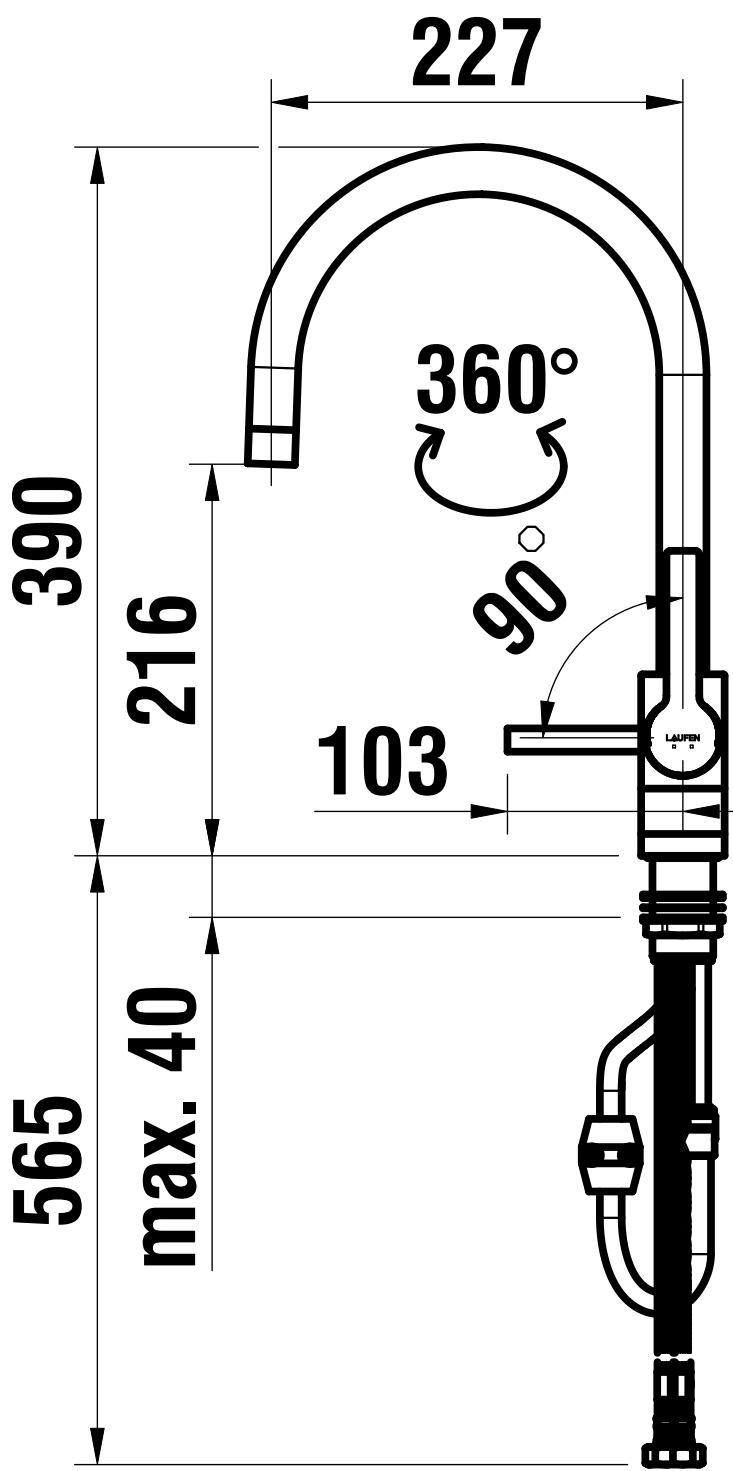

Laufen Vara Epec All in One

[> Weblink](#)

Modellreihe
Laufen Vara Epec All in One

Oberfläche
Inox Black

Artikel Nr.
40.002.985.00

VRG
7.51
Preis CHF
3'275.- exkl. MwSt

Produktbeschreibung

Energie-Etikette

Schwenkbereich
360°

Durchflussmenge
8.80 (l / min (3bar))

Auslaufart
Auslauf mit Nylonschlauch

Zubehör

Optionales Zubehör

[> Weblink](#)
40.002.935.00 / CHF
315.-
Müllbox X40 L35 Vara

[> Weblink](#)
825.000.002.80 / CHF
120.-
Montageservice Müllex
X40 L35 Vara

X	WS	S (max.)
600	16-19	212