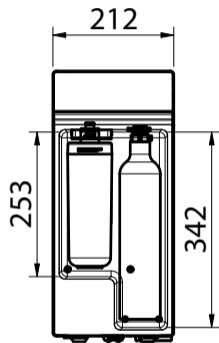

## Energie-Etikette

**Schwenkbereich**  
360°

**Durchflussmenge**  
8.80 (l / min (3bar))

**Auslaufart**  
Auslauf mit Nygonschlauch