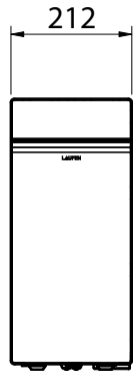

Schwenkbereich
360°

Durchflussmenge
8.80 (l / min (3bar))

Auslaufart
Auslauf mit Nylonschlauch

Zubehör

Optionales Zubehör

[> Weblink](#)
40.002.935.00 / CHF
315.-
Müllbox X40 L35 Vara

[> Weblink](#)
825.000.002.80 / CHF
120.-
Montageservice Müllex
X40 L35 Vara

X	WS	S (max.)
600	16-19	212