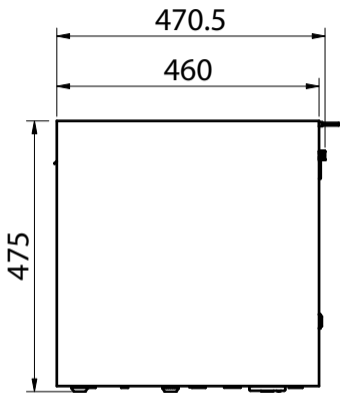

Schwenkbereich
360°

Durchflussmenge
8.80 (l / min (3bar))

Auslaufart
Auslauf mit Nylonschlauch

Zubehör

Optionales Zubehör

[> Weblink](#)
40.002.935.00 / CHF
315.-
Müllbox X40 L35 Vara

[> Weblink](#)
825.000.002.80 / CHF
120.-
Montageservice Müllex
X40 L35 Vara

X	WS	S (max.)
600	16-19	212