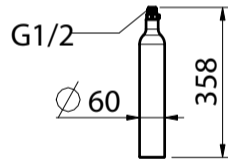

## Energie-Etikette

**Schwenkbereich**  
360°

**Durchflussmenge**  
8.80 (l / min (3bar))

**Auslaufart**  
Auslauf mit Nygonschlauch