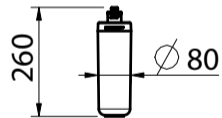

Schwenkbereich
360°

Durchflussmenge
8.80 (l / min (3bar))

Auslaufart
Auslauf mit Nylonschlauch

Zubehör

Optionales Zubehör

[> Weblink](#)
40.002.935.00 / CHF
315.-
Müllbox X40 L35 Vara

[> Weblink](#)
825.000.002.80 / CHF
120.-
Montageservice Müllex
X40 L35 Vara

X	WS	S (max.)
600	16-19	212