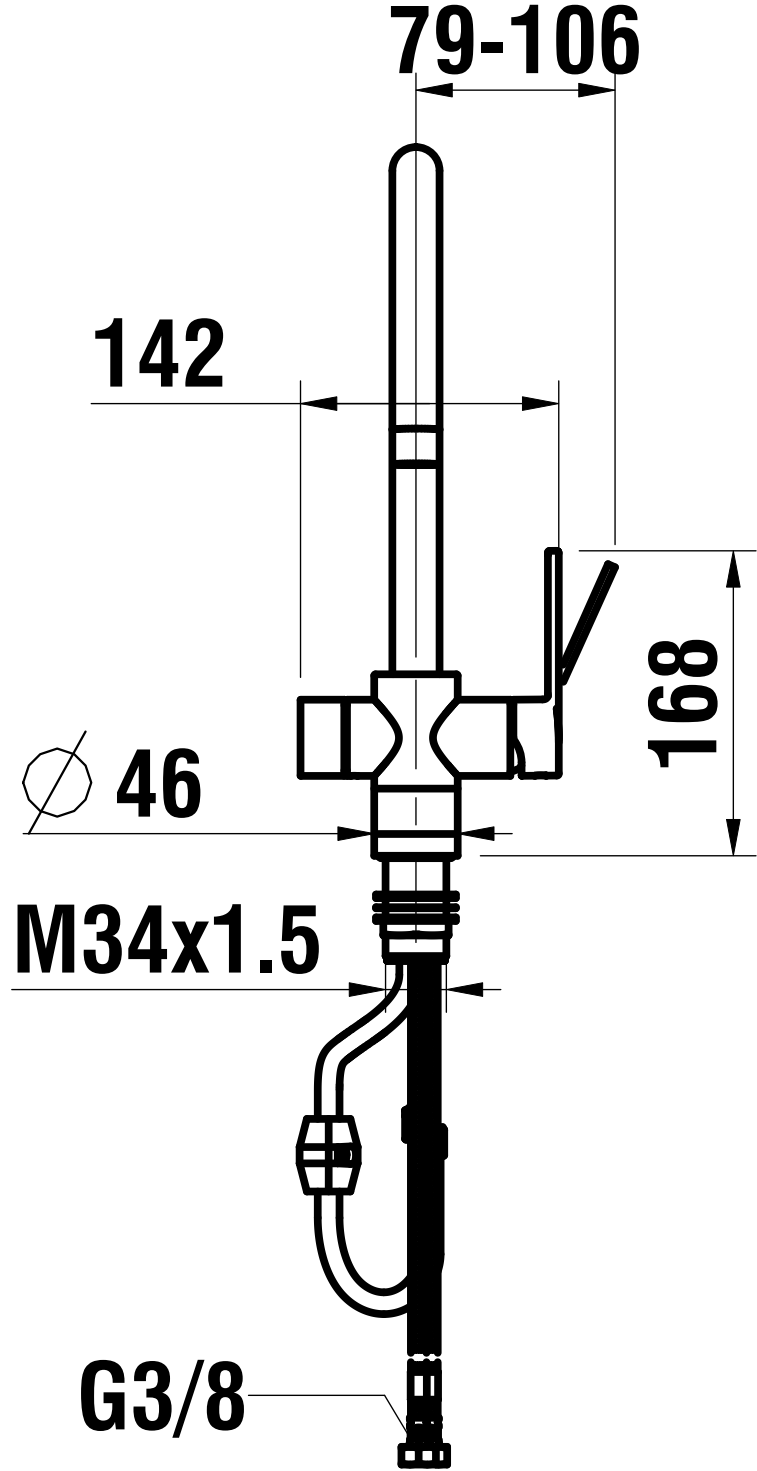

Laufen Vara Epec All in One

[> Weblink](#)

Modellreihe
Laufen Vara Epec All in One

Oberfläche
Inox Black

Artikel Nr.
40.002.985.00

VRG
7.51
Preis CHF
3'275.- exkl. MwSt

Produktbeschreibung

Energie-Etikette

Schwenkbereich
360°

Durchflussmenge
8.80 (l / min (3bar))

Auslaufart
Auslauf mit Nylonschlauch

Zubehör

Optionales Zubehör

[> Weblink](#)
40.002.935.00 / CHF
315.-
Müllbox X40 L35 Vara

[> Weblink](#)
825.000.002.80 / CHF
120.-
Montageservice Müllex
X40 L35 Vara

X	WS	S (max.)
600	16-19	212