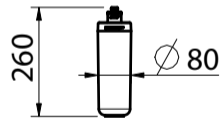

## Energie-Etikette

**Schwenkbereich**  
360°

**Durchflussmenge**  
8.80 (l / min (3bar))

**Auslaufart**  
Auslauf mit Nygonschlauch