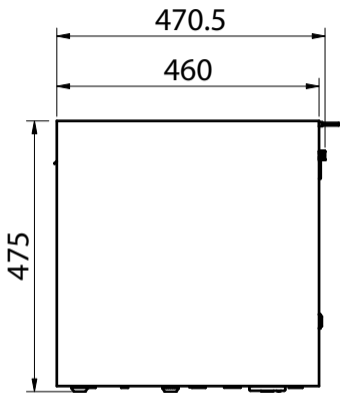

## Energie-Etikette

**Schwenkbereich**  
360°

**Durchflussmenge**  
8.80 (l / min (3bar))

**Auslaufart**  
Auslauf mit Nygonschlauch