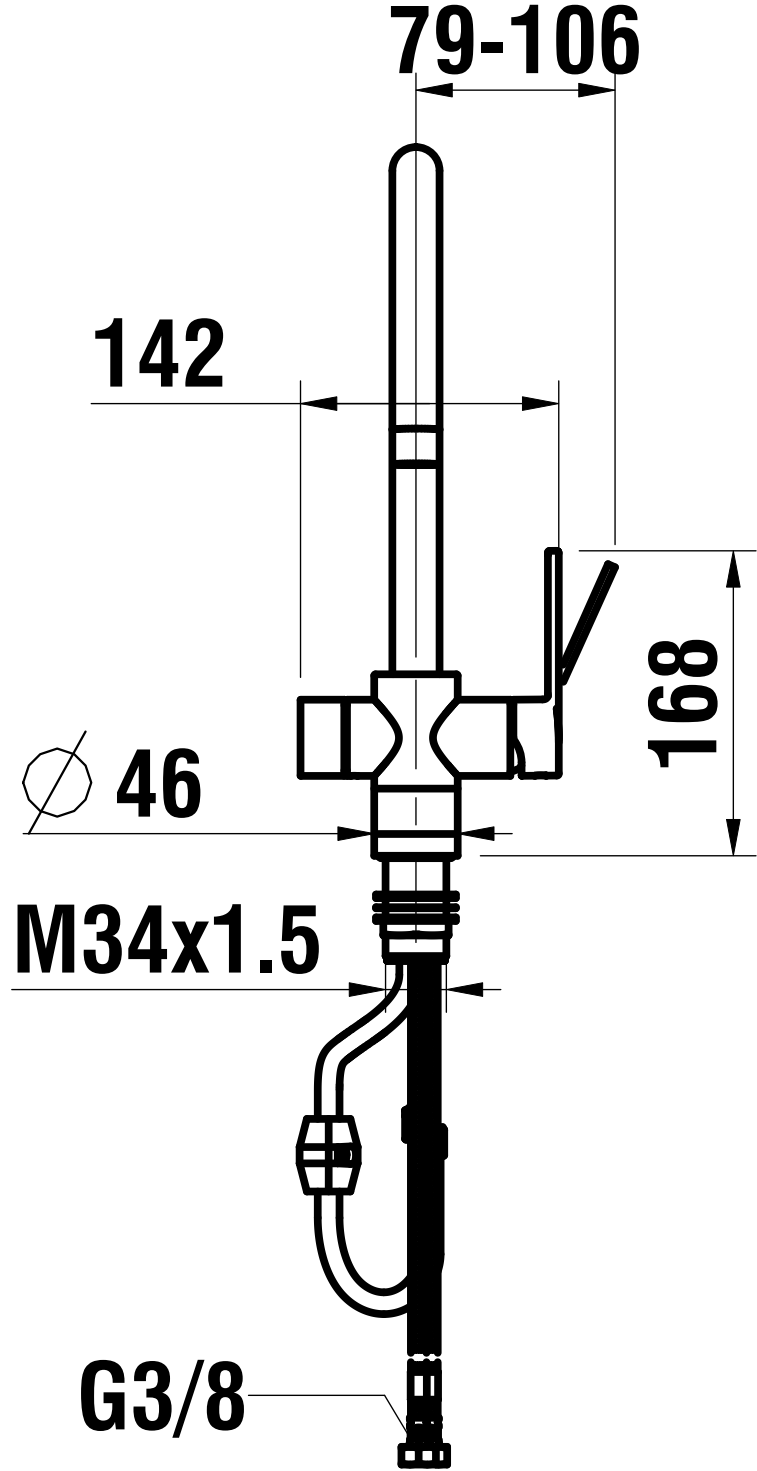

Laufen Vara Epec Hot

[> Weblink](#)

Modellreihe
Laufen Vara Epec Hot

Artikel Nr.
40.002.982.00

Oberfläche
Edelstahl, massiv

VRG
3.11
Preis CHF
1'790.- exkl. MwSt

Produktbeschreibung

Energie-Etikette

Schwenkbereich
360°

Durchflussmenge
8.80 (l / min (3bar))

Auslaufart
Auslauf mit Nygonschlauch

Zubehör

Optionales Zubehör

[> Weblink](#)
40.002.935.00 / CHF
315.-
Müllex X40 L35 Vara

[> Weblink](#)
825.000.002.80 / CHF
120.-
Montageservice Müllex
X40 L35 Vara

X	WS	S (max.)
600	16-19	212