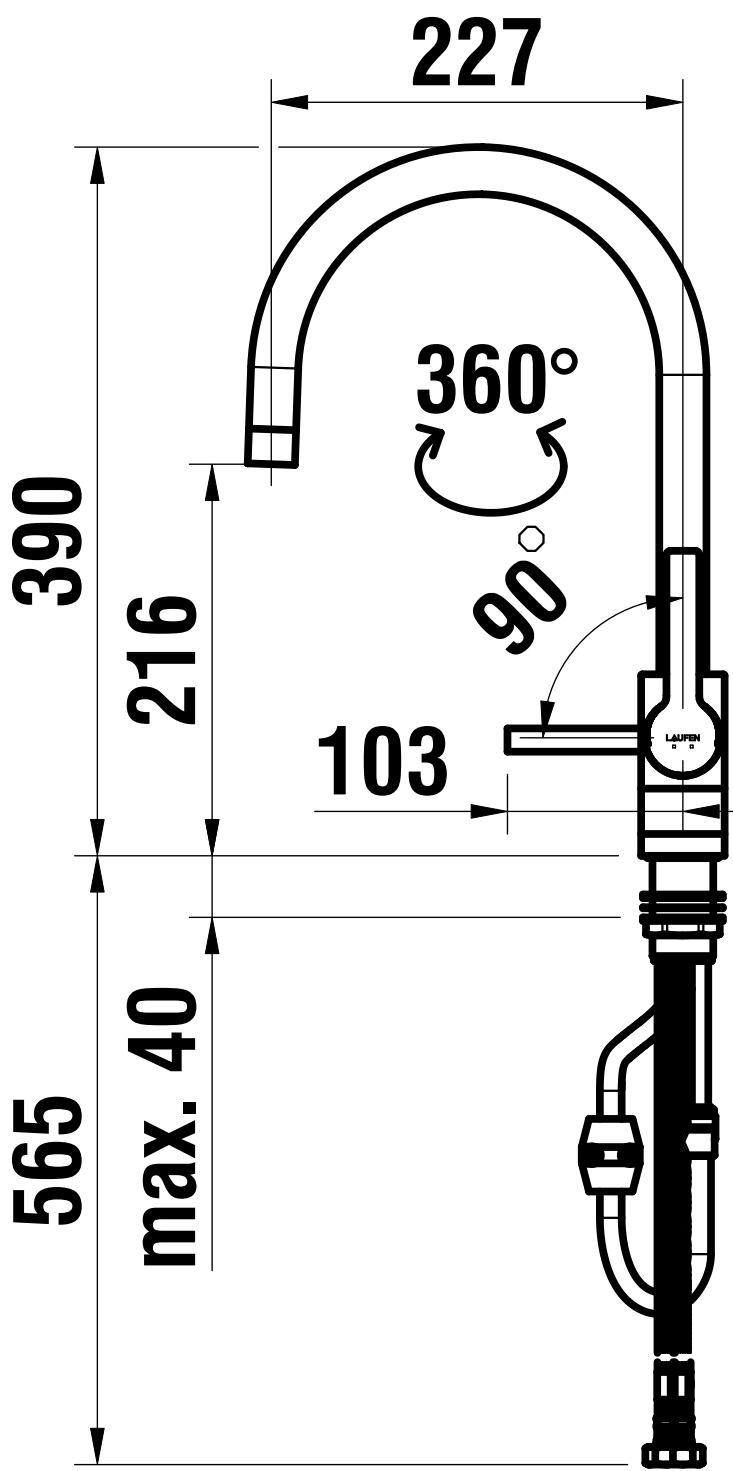

Laufen Vara Epec Hot

[> Weblink](#)

Modellreihe
Laufen Vara Epec Hot

Artikel Nr.
40.002.982.00

Oberfläche
Edelstahl, massiv

VRG
3.11
Preis CHF
1'790.- exkl. MwSt

Produktbeschreibung

Energie-Etikette

Schwenkbereich
360°

Durchflussmenge
8.80 (l / min (3bar))

Auslaufart
Auslauf mit Nygonschlauch

Zubehör

Optionales Zubehör

[> Weblink](#)
40.002.935.00 / CHF
315.-
Müllex X40 L35 Vara

[> Weblink](#)
825.000.002.80 / CHF
120.-
Montageservice Müllex
X40 L35 Vara

X	WS	S (max.)
600	16-19	212