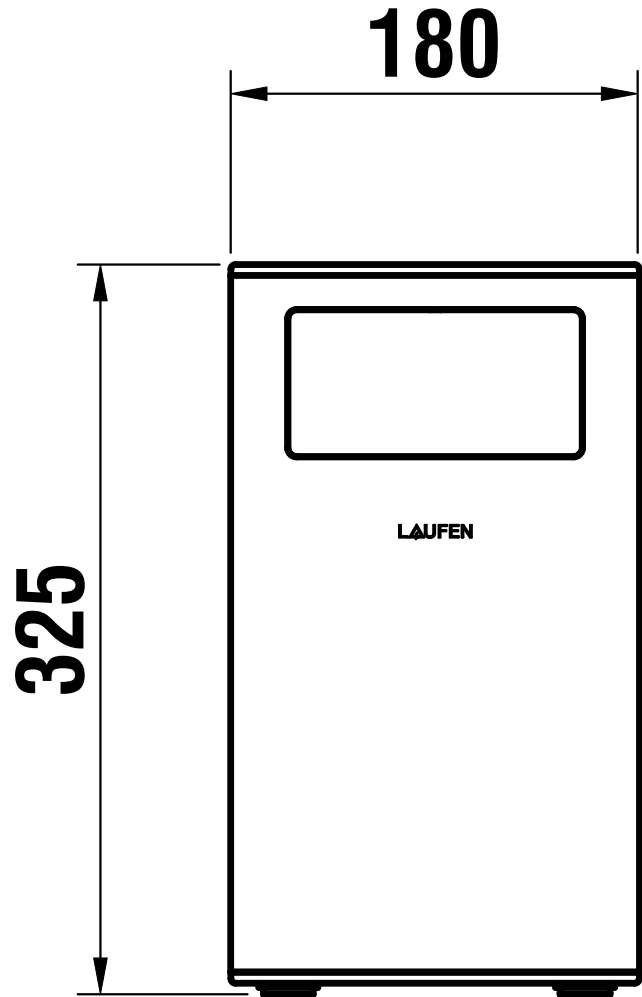

Laufen Vara Epec Hot

[> Weblink](#)

Modellreihe
Laufen Vara Epec Hot

Artikel Nr.
40.002.982.00

Oberfläche
Edelstahl, massiv

VRG
3.11
Preis CHF
1'790.- exkl. MwSt

Produktbeschreibung

Energie-Etikette

Schwenkbereich
360°

Durchflussmenge
8.80 (l / min (3bar))

Auslaufart
Auslauf mit Nygonschlauch

Zubehör

Optionales Zubehör

[> Weblink](#)
40.002.935.00 / CHF
315.-
Müllex X40 L35 Vara

[> Weblink](#)
825.000.002.80 / CHF
120.-
Montageservice Müllex
X40 L35 Vara

X	WS	S (max.)
600	16-19	212