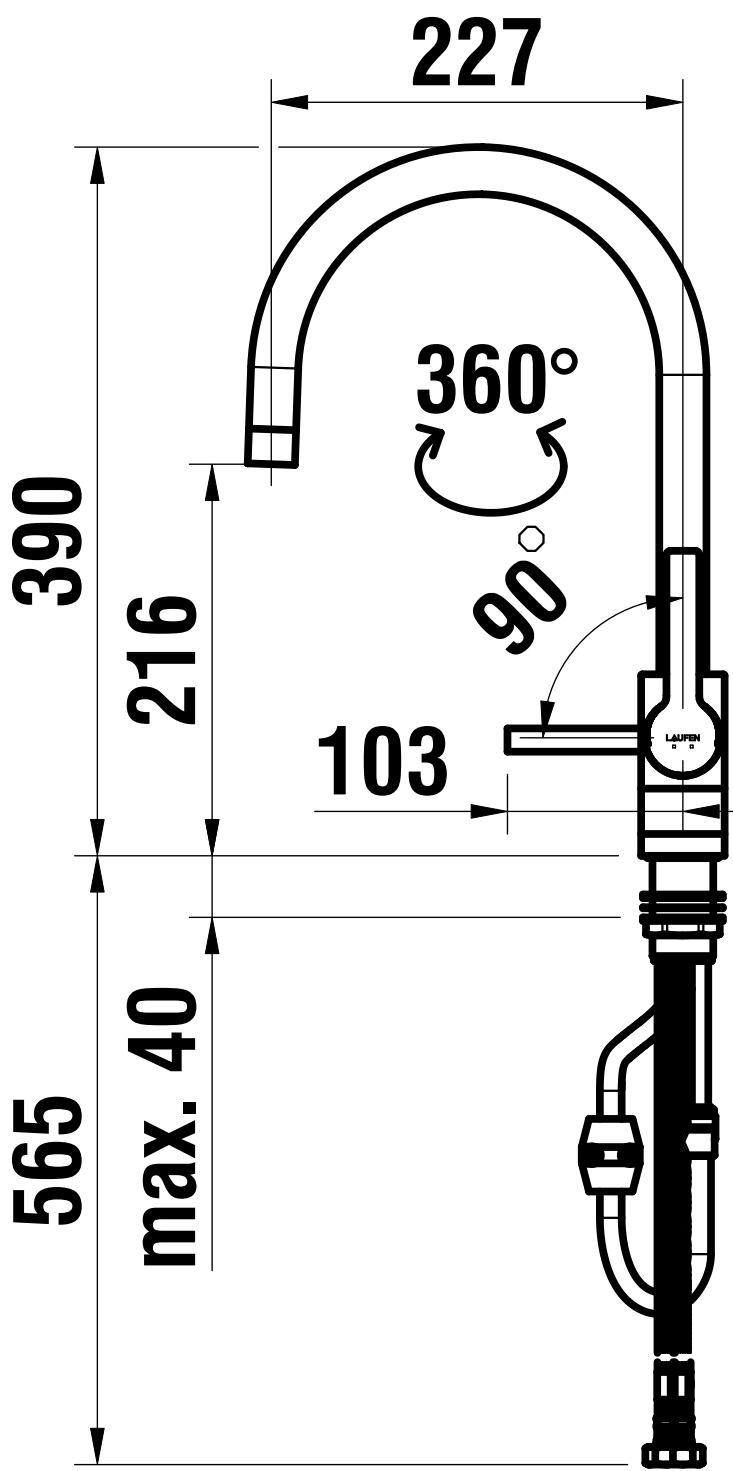

Laufen Vara Epec Hot

[> Weblink](#)

Modellreihe
Laufen Vara Epec Hot

Artikel Nr.
40.002.983.00

Oberfläche
Inox Black

VRG
3.11
Preis CHF
1'990.- exkl. MwSt

Produktbeschreibung

Energie-Etikette

Schwenkbereich
360°

Durchflussmenge
8.80 (l / min (3bar))

Auslaufart
Auslauf mit Nylonschlauch

Zubehör

Optionales Zubehör

[> Weblink](#)
40.002.935.00 / CHF
315.-
Mülllex X40 L35 Vara

[> Weblink](#)
825.000.002.80 / CHF
120.-
Montageservice Mülllex
X40 L35 Vara

X	WS	S (max.)
600	16-19	212