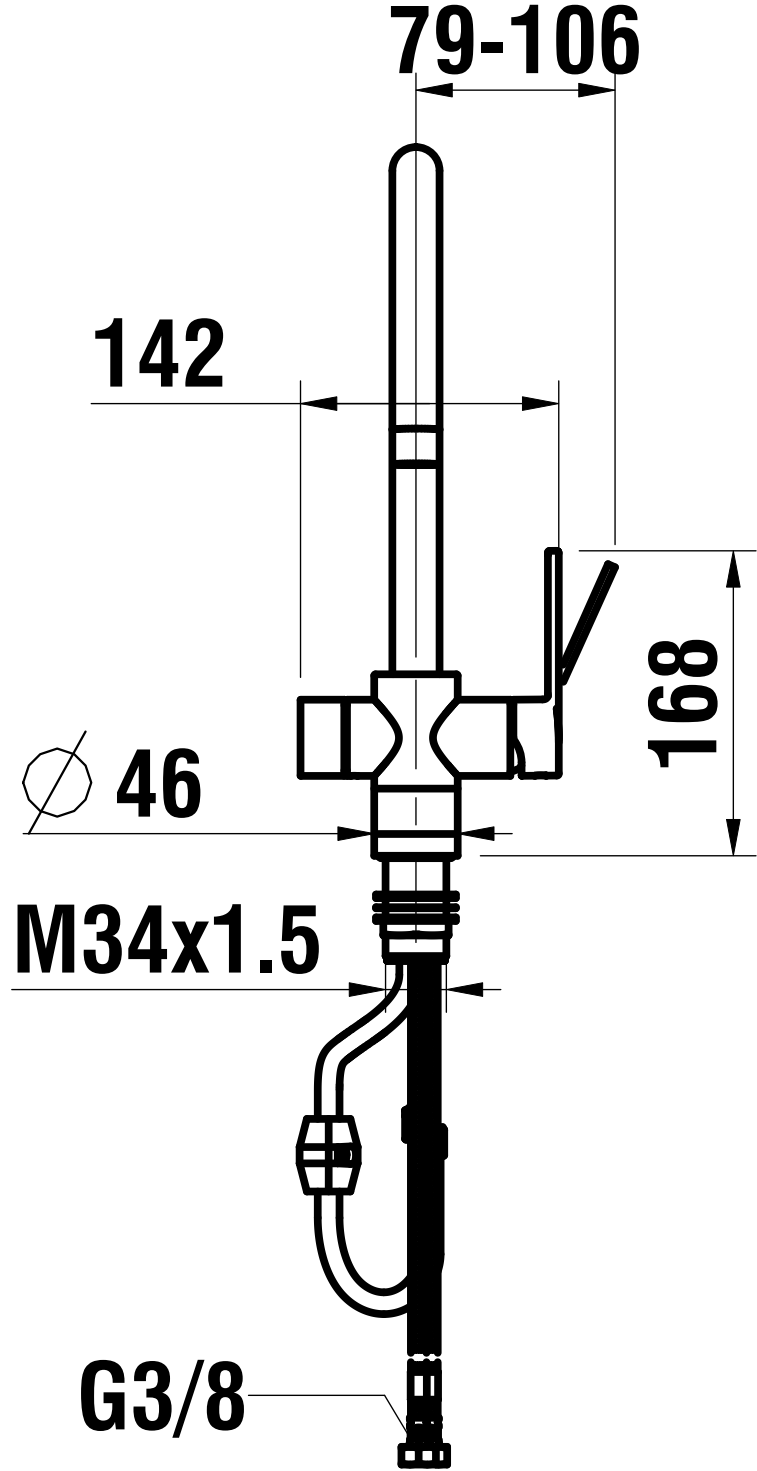

Laufen Vara Epec Hot

[> Weblink](#)

Modellreihe
Laufen Vara Epec Hot

Artikel Nr.
40.002.983.00

Oberfläche
Inox Black

VRG
3.11
Preis CHF
1'990.- exkl. MwSt

Produktbeschreibung

Energie-Etikette

Schwenkbereich
360°

Durchflussmenge
8.80 (l / min (3bar))

Auslaufart
Auslauf mit Nylonschlauch

Zubehör

Optionales Zubehör

[> Weblink](#)
40.002.935.00 / CHF
315.-
Mülllex X40 L35 Vara

[> Weblink](#)
825.000.002.80 / CHF
120.-
Montageservice Mülllex
X40 L35 Vara

X	WS	S (max.)
600	16-19	212