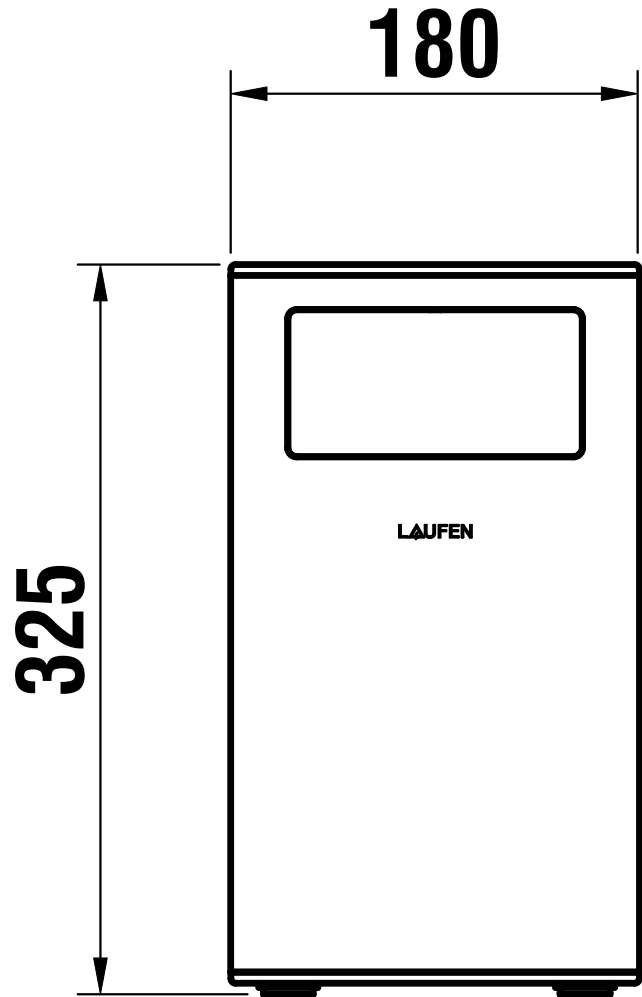

Laufen Vara Epec Hot

[> Weblink](#)

Modellreihe
Laufen Vara Epec Hot

Artikel Nr.
40.002.983.00

Oberfläche
Inox Black

VRG
3.11
Preis CHF
1'990.- exkl. MwSt

Produktbeschreibung

Energie-Etikette

Schwenkbereich
360°

Durchflussmenge
8.80 (l / min (3bar))

Auslaufart
Auslauf mit Nylonschlauch

Zubehör

Optionales Zubehör

[> Weblink](#)
40.002.935.00 / CHF
315.-
Mülllex X40 L35 Vara

[> Weblink](#)
825.000.002.80 / CHF
120.-
Montageservice Mülllex
X40 L35 Vara

X	WS	S (max.)
600	16-19	212