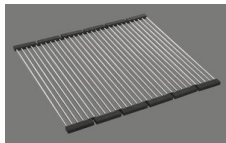

[> Weblink](#)
40.001.138.00 / CHF 125.-
Inox Pad