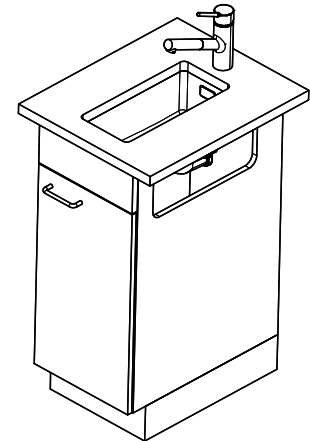

Linero LIO 18U Desino

Masse / Ausschnittkontur
Dimensions / contour de découpe
Dimensioni / contorno dell'apertura