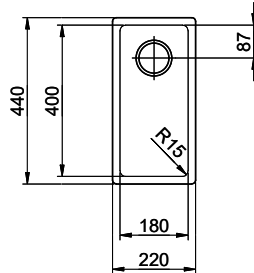

Linero LIO 18U Desino

Masse / Ausschnittkontur
Dimensions / contour de découpe
Dimensioni / contorno dell'apertura