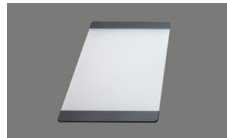

[> Weblink](#)
40.000.909.00 / CHF
151.-
Schneidebrett, aus Glas,
weiss