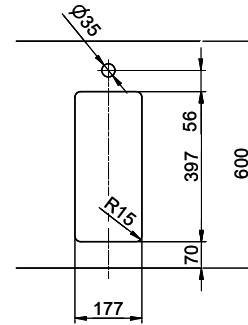

Linero LIO 18U Desino

Masse / Ausschnittkontur
Dimensions / contour de découpe
Dimensioni / contorno dell'apertura