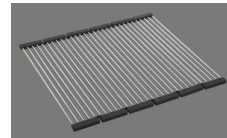

[> Weblink](#)  
40.001.277.00 / CHF  
151.-  
Schneidebrett, aus  
Kunststoff

[> Weblink](#)  
40.001.138.00 / CHF  
125.-  
Innox Pad

[> Weblink](#)  
40.002.008.00 / CHF 51.-  
Maro Abtropfmatte, Dark  
Grey