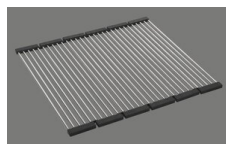

[> Weblink](#)  
40.001.277.00 / CHF  
151.-  
Schneidebrett, aus  
Kunststoff

[> Weblink](#)  
40.001.138.00 / CHF  
125.-  
Inox Pad

[> Weblink](#)  
40.002.008.00 / CHF 51.-  
Maro Abtropfmatte, Dark  
Grey