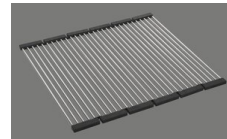

> Weblink  
40.001.277.00 / CHF  
151.-  
Schneidebrett, aus  
Kunststoff

> Weblink  
40.001.138.00 / CHF  
125.-  
Inox Pad

> Weblink  
40.002.008.00 / CHF 51.-  
Maro Abtropfmatte, Dark  
Grey

**Ersatzteile**