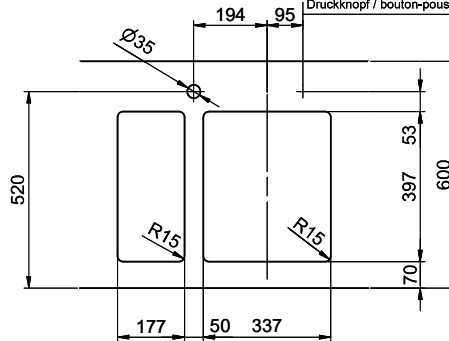

Linero LIO 18U + LIO 34U Desino

Masse / Ausschnittkontur
Dimensions / contour de découpe
Dimensioni / contorno dell'apertura