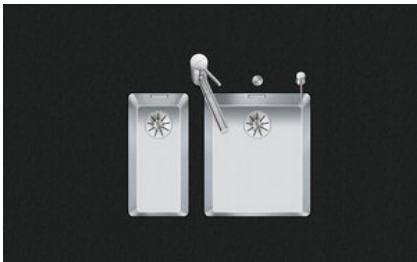

**Linero LIO 18U + LIO 34U**
[> Weblink](#)

**Einbauart**  
Unterbau-Becken

**Modell**  
LIO 18U + LIO 34U

**Material**  
Edelstahl 18/10

**Artikel Nr.**  
10.106.236.00

**Unterschrank**  
60 cm

**Ventil**  
3½" Raumspar  
3½" Tipo

**Oberfläche**  
Matt

**Preis CHF**  
1'922.- exkl. MwSt

**Beckendimensionen**  
180x400x140mm

**Beckenradius**  
15 mm

**Ab- und Überlauftechnik**

Sieb - Typ M

 Schwenkbare  
Überlaufkappe

**Ventilvormontage**  
Ventilvormontage ab Werk

**Dispenser-Einbauoption**  
Frei positionierbar

**Ab- und Überlauftechnik**
**Standard-Druckknopf**

Druckknopf, Chrom

**Preise (Stand 22.06.26 / exkl. MwSt)**

Modell	Material	Ventil	Artikel Nr.	Preis CHF
Linero LIO 18U+34U	Edelstahl 18/10, Matt	3½" Tipo	10.105.542.00	1'836.- > Weblink
		3½" Tipo	10.105.541.00	1'877.- > Weblink
		3½" Tipo	10.106.236.00	1'922.- > Weblink
		3½" TouchFlow	10.105.540.00	2'075.- > Weblink