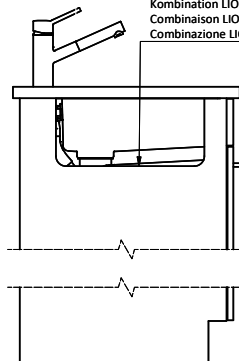

Linero LIO 18U + LIO 34U Desino

Masse / Ausschnittkontur
Dimensions / contour de découpe
Dimensioni / contorno dell'apertura