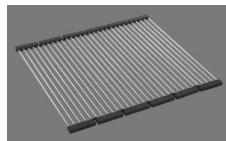

[> Weblink](#)
40.001.138.00 / CHF
125.-
Inox Pad