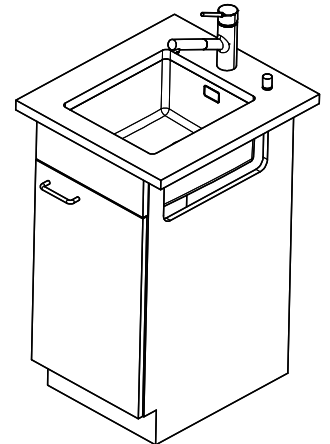

Linero LIO 34U Desino

Masse / Ausschnittkontur
Dimensions / contour de découpe
Dimensioni / contorno dell'apertura

Bohrung für Zug- und Druckknöpfe Ø14
Bohrung für Drehknopf Ø25
Trou pour boutons et Poussoirs de commande Ø14
Trou pour bouton rotatif Ø25
Foro per Pomelli tiranti e Pomelli pulsanti Ø14
Foro per Pomolo girevoli Ø25