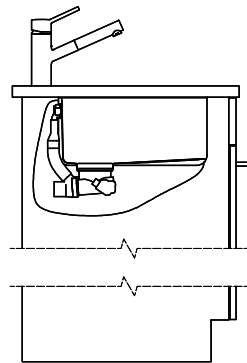

Linero LIO 34U Desino

Masse / Ausschnittkontur
Dimensions / contour de découpe
Dimensioni / contorno dell'apertura

Bohrung für Zug- und Druckknöpfe Ø14
Bohrung für Drehknopf Ø25
Trou pour boutons et Poussoirs de commande Ø14
Trou pour bouton rotatif Ø25
Foro per Pomelli tiranti e Pomelli pulsanti Ø14
Foro per Pomolo girevoli Ø25