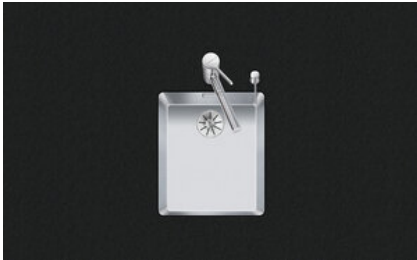

Linero LIO 34U

[> Weblink](#)

Einbauart
Unterbau-Becken

Modell
LIO 34U

Material
Edelstahl 18/10

Artikel Nr.
10.105.534.00

Unterschrank
40 cm

Ventil
3½" TouchFlow

Oberfläche
Matt

VRG
0.19

Preis CHF
1'323,- exkl. MwSt

Beckendimensionen
340x400x175mm

Beckenradius
15 mm

Ab- und Überlauftechnik

Sieb - Typ M

Schwenkbare
Überlaufkappe
TouchFlow

Ventilvormontage

Ventilvormontage ab Werk

Dispenser-Einbauoption

Frei positionierbar

Ab- und Überlauftechnik

Preise (Stand 06.05.26 / exkl. MwSt)

Modell	Material	Ventil	Artikel Nr.	Preis CHF
Linero LIO 34U	Edelstahl 18/10, Matt	3½" Tipo	10.105.536.00	1'084.- > Weblink
		3½" Raumspar	10.105.535.00	1'125.- > Weblink
		3½" Raumspar	10.106.235.00	1'170.- > Weblink
		3½" TouchFlow	10.105.534.00	1'323.- > Weblink