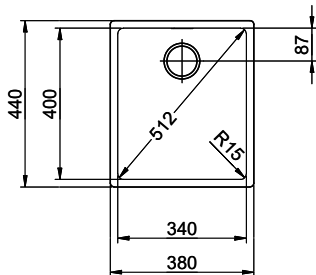

Bohrung für Zug- und Druckknöpfe Ø14
Bohrung für Drehknopf Ø25
Trou pour boutons et Poussoirs de commande Ø14
Trou pour bouton rotatif Ø25
Foro per Pomelli tiranti e Pomelli pulsanti Ø14
Foro per Pomolo girevoli Ø25