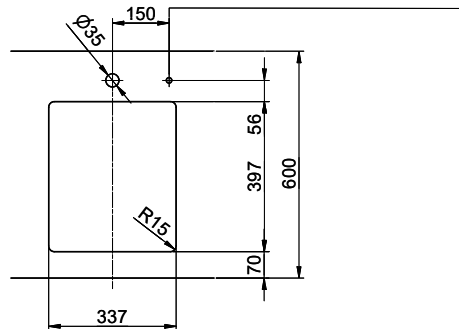

Bohrung für Zug- und Druckknöpfe Ø14
Bohrung für Drehknopf Ø25
Trou pour boutons et Poussoirs de commande Ø14
Trou pour bouton rotatif Ø25
Foro per Pomelli tiranti e Pomelli pulsanti Ø14
Foro per Pomolo girevoli Ø25