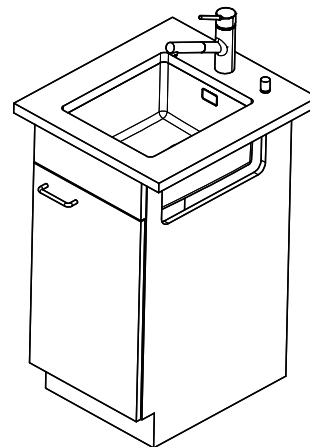

Bohrung für Zug- und Druckknöpfe Ø14
Bohrung für Drehknopf Ø25
Trou pour boutons et Poussoirs de commande Ø14
Trou pour bouton rotatif Ø25
Foro per Pomelli tiranti e Pomelli pulsanti Ø14
Foro per Pomolo girevoli Ø25