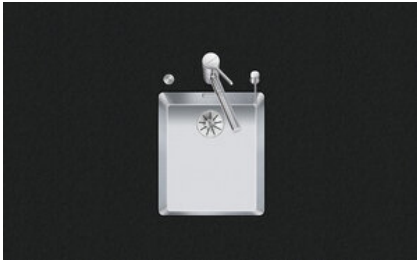

Linero LIO 34U

[> Weblink](#)

Einbauart
Unterbau-Becken

Modell
LIO 34U

Material
Edelstahl 18/10

Artikel Nr.
10.106.235.00

Unterschrank
40 cm

Ventil
3½" Raumspar

Oberfläche
Matt

Preis CHF
1'170.- exkl. MwSt

Beckendimensionen
340x400x175mm

Beckenradius
15 mm

Ab- und Überlauftechnik

Sieb - Typ M

Schwenkbare
Überlaufkappe

Ventilvormontage
Ventilvormontage ab Werk

Dispenser-Einbauoption
Frei positionierbar

Ab- und Überlauftechnik

Standard-Druckknopf

Druckknopf, Chrom

Preise (Stand 26.06.26 / exkl. MwSt)

Modell	Material	Ventil	Artikel Nr.	Preis CHF
Linero LIO 34U	Edelstahl 18/10, Matt	3½" Tipo	10.105.536.00	1'084.- > Weblink
		3½" Raumspar	10.105.535.00	1'125.- > Weblink
		3½" Raumspar	10.106.235.00	1'170.- > Weblink
		3½" TouchFlow	10.105.534.00	1'323.- > Weblink