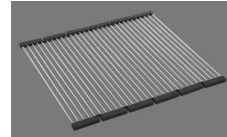

[> Weblink](#)
40.001.277.00 / CHF
151.-
Schneidebrett, aus
Kunststoff

[> Weblink](#)
40.001.138.00 / CHF
125.-
Innox Pad

[> Weblink](#)
40.002.008.00 / CHF 51.-
Maro Abtropfmatte, Dark
Grey

Ersatzteile

Passende Ersatzteile finden Sie hier [> Weblink](#)