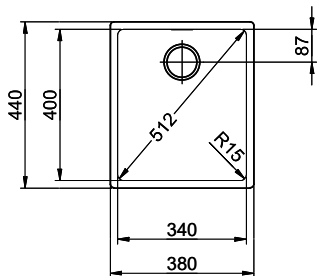

Bohrung nur für externe Ventil-Bedienung:
Perçage uniquement pour une utilisation externe de la soupape:
Foratura solo per uso esterno della piletta: