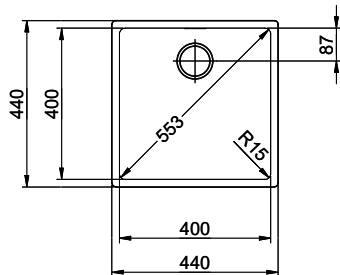

Bohrung für Zug- und Druckknöpfe Ø14
Bohrung für Drehknopf Ø25

Trou pour boutons et Poussoirs de commande Ø14
Trou pour bouton rotatif Ø25