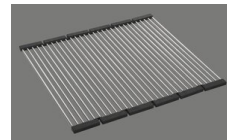

> Weblink
40.001.289.00 / CHF 106.-
Resteschale, ungelocht

> Weblink
40.000.909.00 / CHF 151.-
Schneidebrett, aus Glas, weiss

> Weblink
40.001.277.00 / CHF 151.-
Schneidebrett, aus Kunststoff

> Weblink
40.001.138.00 / CHF 125.-
Inox Pad