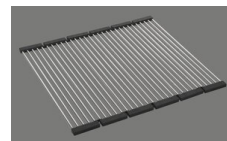

> Weblink
40.001.138.00 / CHF
125.-
Inox Pad