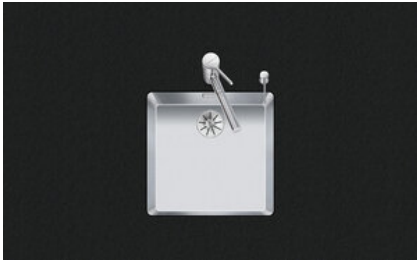

Linero LIO 40U

[> Weblink](#)

Einbauart
Unterbau-Becken

Modell
LIO 40U

Material
Edelstahl 18/10

Artikel Nr.
10.105.544.00

Unterschrank
45 cm

Ventil
3½" TouchFlow

Oberfläche
Matt

VRG
0.19

Preis CHF
1'386.- exkl. MwSt

Beckendimensionen
400x400x175mm

Beckenradius
15 mm

Ab- und Überlauftechnik

Sieb - Typ M

Schwenkbare
Überlaufkappe
TouchFlow

Ventilvormontage

Ventilvormontage ab Werk

Dispenser-Einbauoption

Frei positionierbar

Ab- und Überlauftechnik

Preise (Stand 21.06.26 / exkl. MwSt)

Modell	Material	Ventil	Artikel Nr.	Preis CHF
Linero LIO 40U	Edelstahl 18/10, Matt	3½" Tipo	10.105.546.00	1'147.- > Weblink
		3½" Raumspar	10.105.545.00	1'188.- > Weblink
		3½" Raumspar	10.106.237.00	1'233.- > Weblink
		3½" TouchFlow	10.105.544.00	1'386.- > Weblink