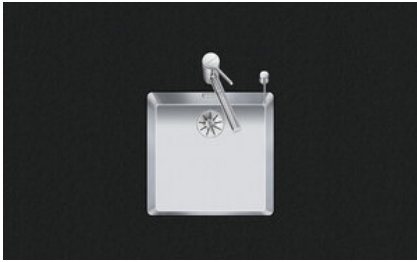

## Linero LIO 40U

[> Weblink](#)

**Einbauart**  
Unterbau-Becken

**Modell**  
LIO 40U

**Material**  
Edelstahl 18/10

**Artikel Nr.**  
10.105.546.00

**Unterschrank**  
45 cm

**Ventil**  
3½" Tipo

**Oberfläche**  
Matt

**Preis CHF**  
1'147.- exkl. MwSt

**Beckendimensionen**  
400x400x175mm

**Beckenradius**  
15 mm