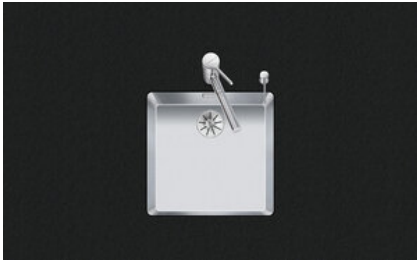

Linero LIO 40U
[> Weblink](#)

Einbauart
Unterbau-Becken

Modell
LIO 40U

Material
Edelstahl 18/10

Artikel Nr.
10.105.546.00

Unterschrank
45 cm

Ventil
3½" Tipo

Oberfläche
Matt

Preis CHF
1'147.- exkl. MwSt

Beckendimensionen
400x400x175mm

Beckenradius
15 mm

Ab- und Überlauftechnik

Sieb - Typ M

 Schwenkbare
Überlaufkappe

Ventilvormontage
Ventilvormontage ab Werk

Dispenser-Einbauoption
Frei positionierbar

Ab- und Überlauftechnik
Preise (Stand 21.06.26 / exkl. MwSt)

Modell	Material	Ventil	Artikel Nr.	Preis CHF
Linero LIO 40U	Edelstahl 18/10, Matt	3½" Tipo	10.105.546.00	1'147.- > Weblink
		3½" Raumspar	10.105.545.00	1'188.- > Weblink
		3½" Raumspar	10.106.237.00	1'233.- > Weblink
		3½" TouchFlow	10.105.544.00	1'386.- > Weblink