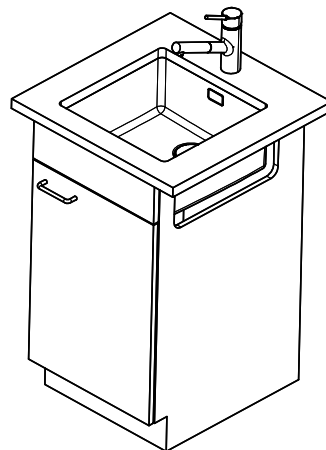

Linero LIO 40U Desino

Masse / Ausschnittkontur
Dimensions / contour de découpe
Dimensioni / contorno dell'apertura