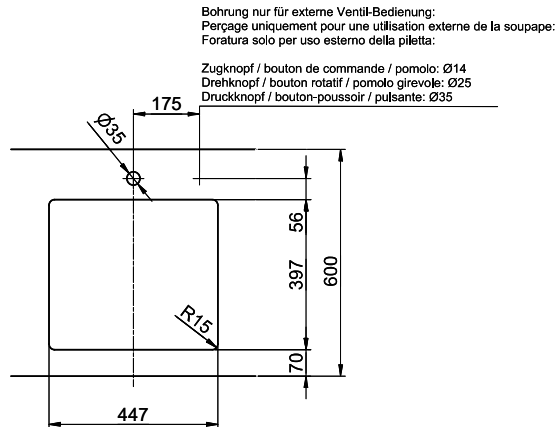

Linero LIO 45U Desino

Masse / Ausschnittkontur
Dimensions / contour de découpe
Dimensioni / contorno dell'apertura