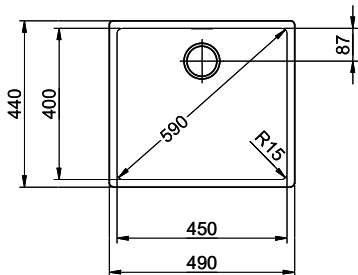

Linero LIO 45U Desino

Masse / Ausschnittkontur
Dimensions / contour de découpe
Dimensioni / contorno dell'apertura