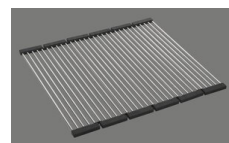

> Weblink
40.001.138.00 / CHF 125.-
Inox Pad