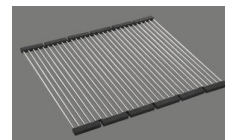

> Weblink
40.001.289.00 / CHF 106.-
Resteschale, ungelocht

> Weblink
40.000.909.00 / CHF 151.-
Schneidebrett, aus Glas, weiss

> Weblink
40.001.277.00 / CHF 151.-
Schneidebrett, aus Kunststoff

> Weblink
40.001.138.00 / CHF 125.-
Inox Pad