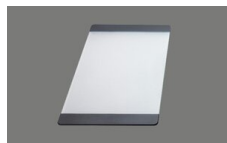

> Weblink
40.000.909.00 / CHF
151.-
Schneidebrett, aus Glas,
weiss