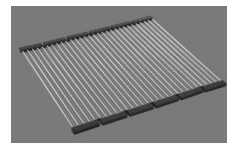

> Weblink
40.001.138.00 / CHF
125.-
Inox Pad