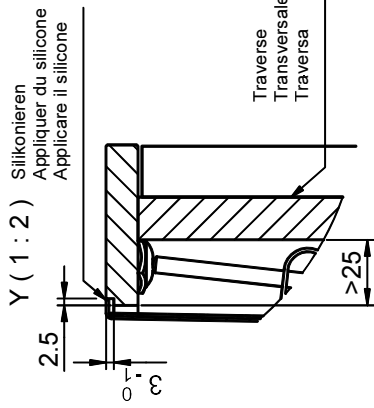

Linero LIO 55F/7 Desino

Randbreite 7mm
Bord de 7mm de largeur
Larghezza bordo 7mm

SUTER

Vom flächenbündigen Einbau in beschichtete Spanplatten raten wir ab.
Nous vous déconseillons le montage à fleur sur des panneaux de particules enduits.
Sconsigliamo il montaggio a filo top in pannelli di truciolato laminato.

Bei der Planung die Traverse im Möbel beachten!

Faites attention à la barre transversale dans les meubles lors de la planification!
Presta attenzione alla traversa nei mobili durante la pianificazione!

Für 12mm Arbeitsplatte.
Pour plan de travail de 12mm.
Per piano di lavoro da 12mm.

Für 13 - 30mm Arbeitsplatte.
Pour plan de travail de 13 - 30mm.
Per piano di lavoro da 13 - 30mm.

Für 13 - 50mm Arbeitsplatte.
Pour plan de travail de 13 - 50mm.
Per piano di lavoro da 13 - 50mm.