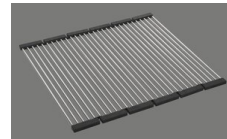

> Weblink
40.001.277.00 / CHF
151.-
Schneidebrett, aus
Kunststoff

> Weblink
40.001.138.00 / CHF
125.-
Inox Pad

> Weblink
40.002.008.00 / CHF 51.-
Maro Abtropfmatte, Dark
Grey

Ersatzteile

Passende Ersatzteile finden Sie hier [> Weblink](#)