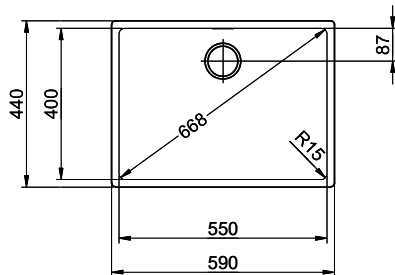

Bohrung nur für externe Ventil-Bedienung:
Perçage uniquement pour une utilisation externe de la soupape:
Foratura solo per uso esterno della piletta: