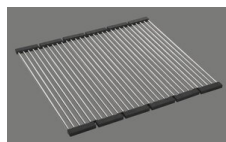

> Weblink
40.001.138.00 / CHF
125.-
Inox Pad