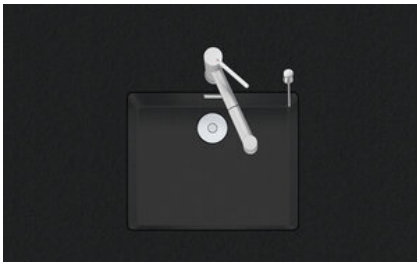

**Linero LIO CD 50U/1**
[> Weblink](#)

**Einbauart**  
Unterbau-Becken

**Modell**  
LIO CD 50U/1

**Material**  
Cristadur

**Artikel Nr.**  
10.105.560.00

**Unterschrank**  
60 cm

**Ventil**  
3½" Tipo Desino

**Farbe**  
Puro

**Preis CHF**  
1'369.- exkl. MwSt

**Beckendimensionen**  
500x400x165mm

**Beckenradius**  
15 mm

**Ab- und Überlauftechnik**

Tipo Desino:  
Verdeckter Ablauf mit  
untenliegendem Korb  
- Typ M, für  
Granitspülen

Modell	Material	Ventil	Artikel Nr.	Preis CHF
Linero LIO CD 50U/1 Puro	Cristadur, Puro	3½" Tipo Desino	10.105.560.00	1'369.- > Weblink
		3½" Raumspar Desino	10.105.283.00	1'369.- > Weblink
		3½" TouchFlow Desino	10.105.282.00	1'579.- > Weblink