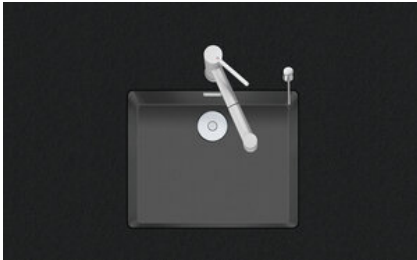

Linero LIO CD 50U/1

[> Weblink](#)

Einbauart
Unterbau-Becken
Modell
LIO CD 50U/1
Material
Cristadur
Artikel Nr.
10.105.568.00

Unterschrank
60 cm
Ventil
3½" Tipo Desino
Farbe
Stone
Preis CHF
1'369.- exkl. MwSt

Beckendimensionen
500x400x165mm
Beckenradius
15 mm

Ab- und Überlauftechnik

Tipo Desino:
Verdeckter Ablauf mit
untenliegendem Korb
- Typ M, für
Granitspülen

Schwenkbare
Überlaufkappe für
Granitspülen

Ventilvormontage
Ventilvormontage ab Werk

Dispenser-Einbauoption
Frei positionierbar

Ab- und Überlauftechnik
Standard-Zugknopf

Preise (Stand 28.06.26 / exkl. MwSt)

Modell	Material	Ventil	Artikel Nr.	Preis CHF
Linero LIO CD 50U/1 Stone	Cristadur, Stone	3½" Tipo Desino	10.105.568.00	1'369.- > Weblink
		3½" Raumspar	10.105.295.00	1'369.- > Weblink
		3½" TouchFlow Desino	10.105.294.00	1'579.- > Weblink