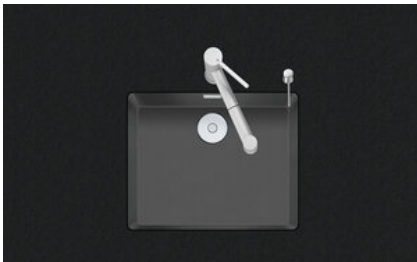

Linero LIO CD 50U/1

[> Weblink](#)

Einbauart
Unterbau-Becken
Modell
LIO CD 50U/1
Material
Cristadur
Artikel Nr.
10.105.568.00

Unterschrank
60 cm
Ventil
3½" Tipo Desino
Farbe
Stone
Preis CHF
1'369.- exkl. MwSt

Beckendimensionen
500x400x165mm
Beckenradius
15 mm

Ab- und Überlauftechnik

Tipo Desino:
Verdeckter Ablauf mit
untenliegendem Korb
- Typ M, für
Granitspülen

Schwenkbare
Überlaufkappe für
Granitspülen

Ventilvormontage
Ventilvormontage ab Werk

Dispenser-Einbauoption
Frei positionierbar

Ab- und Überlauftechnik
Standard-Zugknopf

Preise (Stand 29.06.26 / exkl. MwSt)

Modell	Material	Ventil	Artikel Nr.	Preis CHF
Linero LIO CD 50U/1 Stone	Cristadur, Stone	3½" Tipo Desino	10.105.568.00	1'369.- > Weblink
		3½" Raumspar	10.105.295.00	1'369.- > Weblink
		3½" TouchFlow Desino	10.105.294.00	1'579.- > Weblink