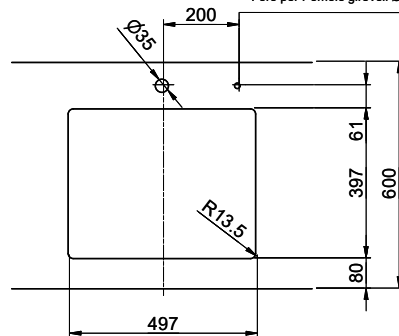

Bohrung für Zug- und Druckknöpfe Ø14
Bohrung für Drehknopf Ø25
Trou pour boutons et Pousoirs de commande Ø14
Trou pour bouton rotatif Ø25
Foro per Pomelli tiranti e Pomelli pulsanti Ø14
Foro per Pomolo girevoli Ø25