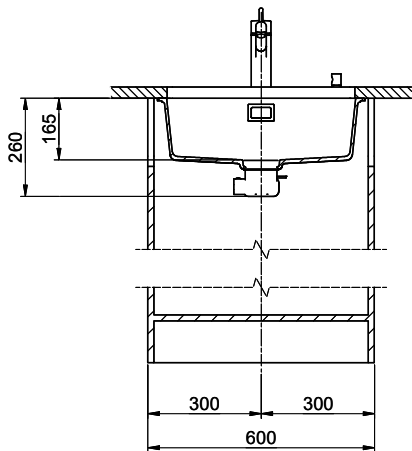

Bohrung für Zug- und Druckknöpfe Ø14
Bohrung für Drehknopf Ø25
Trou pour boutons et Pousoirs de commande Ø14
Trou pour bouton rotatif Ø25
Foro per Pomelli tiranti e Pomelli pulsanti Ø14
Foro per Pomolo girevoli Ø25