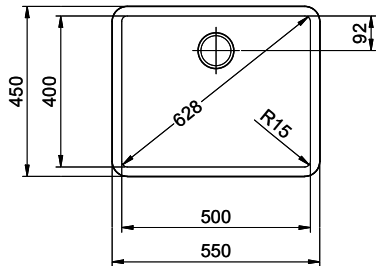

Bohrung für Zug- und Druckknöpfe Ø14
Bohrung für Drehknopf Ø25
Trou pour boutons et Pousoirs de commande Ø14
Trou pour bouton rotatif Ø25
Foro per Pomelli tiranti e Pomelli pulsanti Ø14
Foro per Pomolo girevoli Ø25