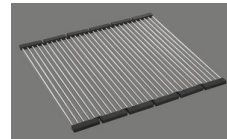

> Weblink
40.001.138.00 / CHF 125.-
Inox Pad