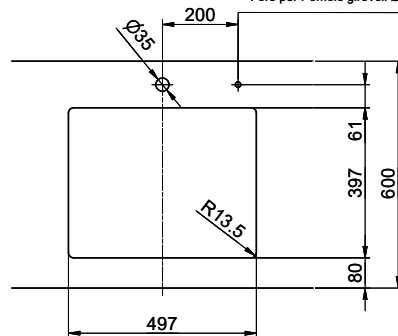

Bohrung für Zug- und Druckknöpfe Ø14
Bohrung für Drehknopf Ø25
Trou pour boutons et Pousoirs de commande Ø14
Trou pour bouton rotatif Ø25
Foro per Pomelli tiranti e Pomelli pulsanti Ø14
Foro per Pomolo girevoli Ø25