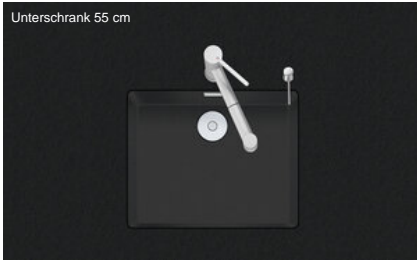

Linero LIO CD 50U/2

[> Weblink](#)

Unterschrank 55 cm

Einbauart
Unterbau-Becken

Modell
LIO CD 50U/2

Material
Cristadur

Artikel Nr.
10.105.576.00

Unterschrank
55 cm

Ventil
3½" Tipo Desino

Farbe
Puro

Preis CHF
1'437.- exkl. MwSt

Beckendimensionen
500x400x165mm

Beckenradius
15 mm

Ab- und Überlauftechnik

Typo Desino:
Verdeckter Ablauf mit
untenliegendem Korb
- Typ M, für
Granitspülen

Modell	Material	Ventil	Artikel Nr.	Preis CHF
Linero LIO CD 50U/2 Puro	Cristadur, Puro	3½" Tipo Desino	10.105.576.00	1'437.- > Weblink
		3½" Raumspar Desino	10.105.311.00	1'437.- > Weblink
		3½" TouchFlow Desino	10.105.310.00	1'647.- > Weblink