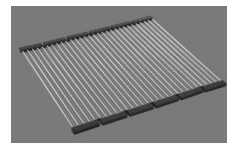

> Weblink
40.001.138.00 / CHF
125.-
Innox Pad