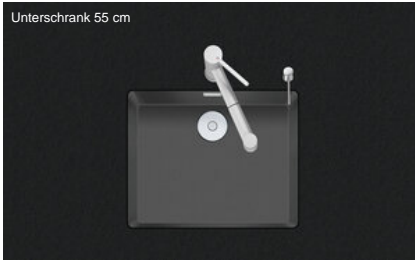

Linero LIO CD 50U/2

> Weblink

Unterschrank 55 cm

Einbauart
Unterbau-Becken
Modell
LIO CD 50U/2
Material
Cristadur
Artikel Nr.
10.105.584.00

Unterschrank
55 cm
Ventil
3½" Tipo Desino
Farbe
Stone
Preis CHF
1'437.- exkl. MwSt

Beckendimensionen
500x400x165mm
Beckenradius
15 mm

Ab- und Überlauftechnik

Tipo Desino:
Verdeckter Ablauf mit
untenliegendem Korb
- Typ M, für
Granitspülen

Schwenkbare
Überlaufkappe für
Granitspülen

Ventilvormontage
Ventilvormontage ab Werk

Dispenser-Einbauoption
Frei positionierbar

Ab- und Überlauftechnik
Standard-Zugknopf

Preise (Stand 30.06.26 / exkl. MwSt)

Modell	Material	Ventil	Artikel Nr.	Preis CHF
Linero LIO CD 50U/2 Stone	Cristadur, Stone	3½" Tipo Desino	10.105.584.00	1'437.- > Weblink
		3½" Raumspar Desino	10.105.315.00	1'437.- > Weblink
		3½" TouchFlow Desino	10.105.314.00	1'647.- > Weblink