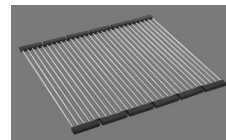

> Weblink
40.001.138.00 / CHF
125.-
Inox Pad