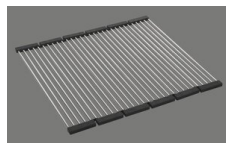

> Weblink
40.001.138.00 / CHF 125.-
Innox Pad