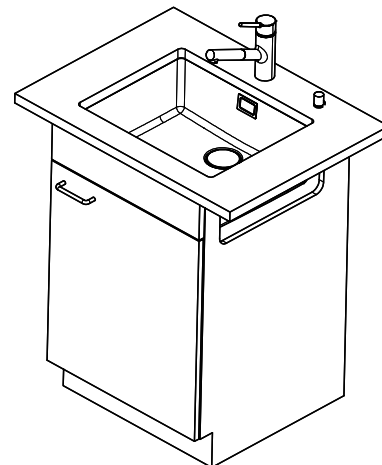

Bohrung für Zug- und Druckknöpfe Ø14
Bohrung für Drehknopf Ø25
Trou pour boutons et Pousoirs de commande Ø14
Trou pour bouton rotatif Ø25
Foro per Pomelli tiranti e Pomelli pulsanti Ø14
Foro per Pomolo girevoli Ø25