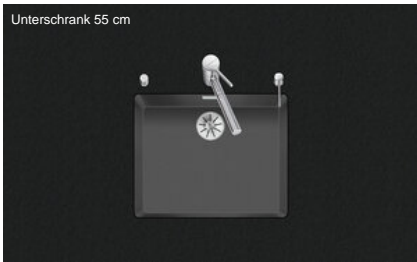

## Linero LIO CD 50U/2

> Weblink

Unterschrank 55 cm

**Einbauart**  
Unterbau-Becken

**Modell**  
LIO CD 50U/2

**Material**  
Cristadur

**Artikel Nr.**  
10.105.586.00

**Unterschrank**  
55 cm