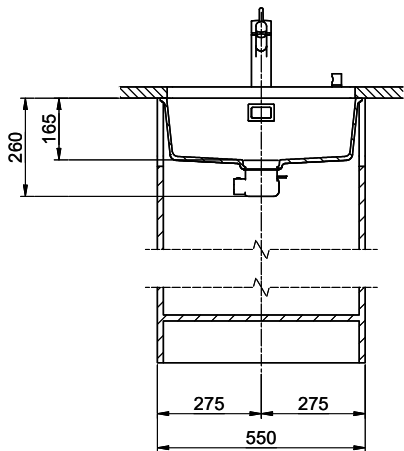

Bohrung für Zug- und Druckknöpfe Ø14
Bohrung für Drehknopf Ø25
Trou pour boutons et Pousoirs de commande Ø14
Trou pour bouton rotatif Ø25
Foro per Pomelli tiranti e Pomelli pulsanti Ø14
Foro per Pomolo girevoli Ø25