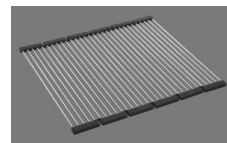

> Weblink
40.001.138.00 / CHF 125.-
Innox Pad