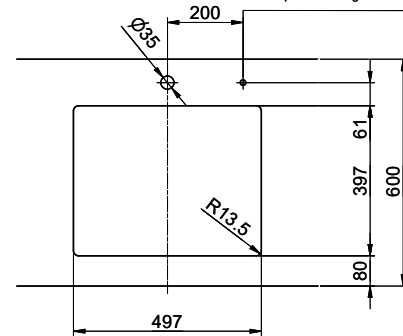

Bohrung für Zug- und Druckknöpfe Ø14
Bohrung für Drehknopf Ø25
Trou pour boutons et Pousoirs de commande Ø14
Trou pour bouton rotatif Ø25
Foro per Pomelli tiranti e Pomelli pulsanti Ø14
Foro per Pomolo girevoli Ø25