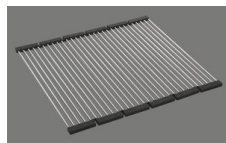

> Weblink
40.001.138.00 / CHF
125.-
Inox Pad